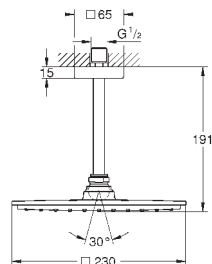

26 065 000

хром

463,20

Rainshower Allure 230

Верхний душ с потолочным душевым кронштейном 154 мм, 1 режим струи
включает в себя:

верхний душ Rainshower Allure Верхний душ 230 (27 480 000)

металл

один вид струи:

Rain

Rainshower Потолочный душевой кронштейн 154 мм (27 711 000)

GROHE EcoJoy ограничитель расхода воды 9,5 л/мин

GROHE DreamSpray превосходный поток воды

GROHE StarLight хромированная поверхность

система **SpeedClean** против известковых отложений

может использоваться с проточным водонагревателем

минимальное давление 1,0 бар