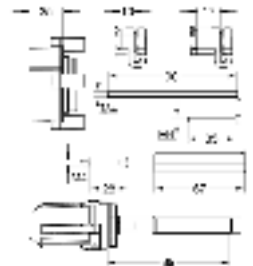

14 056 000

109,20

**Универсальный набор удлинителей для**

**смесителей с 2-мя ручьятками, 25 мм**  
для однорычажных смесителей скрытого монтажа  
в комбинации с **GROHE Rapido SmartBox**

14 057 000

214,80