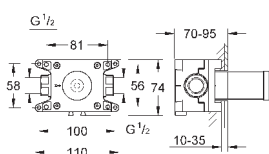

35 034 000

210,00

Grotherm F
Встраиваемый механизм для подключения душевого шланга 27 621 000
Для модульной установки системы Grotherm Custom Shower
Встраиваемый корпус с защитным коробом
Водонепроницаемое уплотнение для монтажа
Смывной клапан
Для обмуровки и сухого монтажа
точки крепления для монтажа перед стеной или стеной-перегородкой
корпус из латуни с низким содержанием цинка
соединения 1/2"
глубина монтажа 70-95 мм