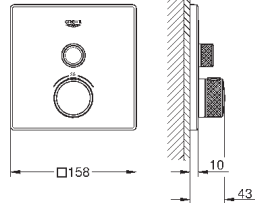

GROHE GROHTHERM SMARTCONTROL

Артикул

Цвет

Цена брутто /
РРЦ с НДС, €

29 123 000	хром	471,60
29 123 DC0	суперсталь	652,80
29 123 GN0	холодный расцвет, матовый	745,20
29 123 DL0	теплый закат, матовый	745,20
29 123 A00	темный графит	699,60
29 123 AL0	темный графит, матовый	745,20

Grotherm SmartControl

Термостат для встраиваемого монтажа на 1 выход

комплект верхней монтажной части для GROHE Rapido SmartBox 35 600 000 (универсальная встраиваемая часть) металлическая накладная панель с **GROHE FastFixation** (скрытые эксцентрики, уплотнение, скрытый монтаж), регулируемая на 6°

GROHE StarLight хромированная поверхность
SmartControl нажать для вкл/выкл, повернуть для увеличения напора воды от режима EcoJoy до максимального напора воды

заменяемые символы
GROHE TurboStat встроенный термоэлемент

GROHE SafeStop стопор безопасности при 38°C

GROHE SafeStop Plus опционно ограничитель температуры на 43°C / 46°C, включен

встроенные обратные клапаны и грязеулавливающие фильтры

без встраиваемой части

распределение расхода:

выход А (для внешнего отключения) = 34 л/мин

выход В/С = 29 л/мин

35 600 000		72,00

GROHE Rapido SmartBox Универсальная встроенная часть

29 124 000	хром	513,60
29 124 DC0	суперсталь	710,40
29 124 GN0	холодный расцвет, матовый	812,40
29 124 DL0	теплый закат, матовый	812,40
29 124 A00	темный графит	760,80
29 124 AL0	темный графит, матовый	812,40

Grotherm SmartControl

Термостат для встраиваемого монтажа на 2 выхода

комплект верхней монтажной части для GROHE Rapido SmartBox 35 600 000 (универсальная встраиваемая часть) металлическая накладная панель с **GROHE FastFixation** (скрытые эксцентрики, уплотнение, скрытый монтаж), регулируемая на 6°

GROHE StarLight хромированная поверхность
SmartControl нажать для вкл/выкл, повернуть для увеличения напора воды от режима EcoJoy до максимального напора воды

заменяемые символы
GROHE TurboStat встроенный термоэлемент

ProGrip эргономичные рукоятки с рифленной поверхностью

GROHE SafeStop стопор безопасности при 38°C

GROHE SafeStop Plus опционно ограничитель температуры на 43°C / 46°C, включен

встроенные обратные клапаны и грязеулавливающие фильтры

возможность одновременного включения нескольких точек водоотвода

без встраиваемой части

распределение расхода:

выход В = 24 л/мин

выход С = 26 л/мин

выход В+С = 29 л/мин

35 600 000		72,00

GROHE Rapido SmartBox Универсальная встроенная часть