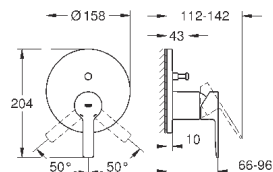

24 064 001	хром	200,40
24 064 DC1	суперсталь	280,80
24 064 AL1	темный графит, матовый	315,60

Lineare

Смеситель однорычажный с переключателем на 2 положения

комплект верхней монтажной части для
GROHE Rapido SmartBox 35 600 000 (универсальная встраиваемая часть)
GROHE SilkMove керамический картридж Ø 46 мм
GROHE StarLight хромированная поверхность
с настенными розетками **GROHE FastFixation** (скрытые эксцентрики, уплотнение, скрытый монтаж)
металлическая накладная панель, регулируемая на 6°
металлический рычаг
автоматический переключатель на 2 положения
распределение расхода:
выход В = 27 л/мин,
выход С = 27 л/мин
без встраиваемой части

35 600 000		72,00
GROHE Rapido SmartBox Универсальная встроенная часть