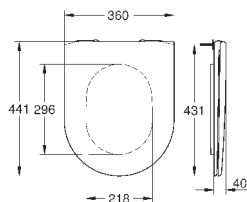

39 577 000

альпин-белый

148,82

Essence

Сиденье для унитаза с микролифтом
с крышкой
быстросъемное сиденье
съемное
материал: Дюропласт
с креплением
подходит для всех унитазов Керамики Essence