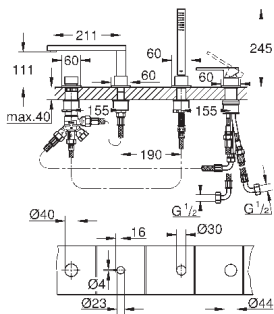

new

29 307 003	хром	843,60
29 307 DC3	суперсталь	1 147,74
29 307 AL3	темный графит, матовый	1 311,70

**GROHE Plus**  
**Смеситель однорычажный для ванны на 4 отверстия**  
**GROHE SilkMove** керамический картридж 35 мм с ограничителем температуры  
**GROHE StarLight** хромированная поверхность включает в себя:  
излив с ламинарной струей  
элемент управления однорычажного смесителя  
металлический рычаг  
переключатель ванна/душ  
Euphoria Cube Ручной душ 6,6 л/мин  
металлический душевой шланг 2000 мм  
гибкая подводка  
подключение для душевого шланга с защитой от обратного потока  
может быть использован с 29 037 002  
минимальное давление 1,0 бар