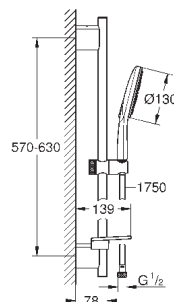

26 575 000	хром	164,40

Rainshower SmartActive 130

Душевой гарнитур, 3 вида струй

включает в себя:

ручной душ Rainshower SmartActive 130 (26 574)

душевая штанга 600 мм

с металлическими настенными креплениями

душевой шланг 1750 мм (28 388 000)

Полочка GROHE EasyReach

GROHE EcoJoy ограничитель расхода воды 9,5 л/мин

GROHE DreamSpray превосходный поток воды

GROHE StarLight хромированная поверхность

GROHE FastFixation Plus (регулируемое расстояние между настенными

креплениями штанги позволяет использовать для монтажа уже имеющиеся отверстия в стене)

GROHE TileFix регулируемая глубина верхнего и нижнего креплений

система SpeedClean против известковых отложений

внутренний охлаждающий канал для продолжительного срока службы

Twistfree против перекручивания шланга

может использоваться с проточным водонагревателем

26 547 000	хром	159,60
Аналогичный продукт, с ограничителем потока GROHE EcoJoy 6.6 л/мин		

26 546 000	хром	163,20
Аналогичный продукт, без ограничителя потока