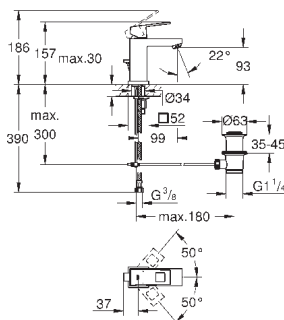

23 127 00E

хром

194,40

Eurocube

**Смеситель однорычажный для раковины DN 15
S-Size**

монтаж на одно отверстие
металлический рычаг

GROHE SilkMove керамический картридж 28 мм

ограничитель температуры

GROHE StarLight хромированная поверхность

GROHE EcoJoy SpeedClean аэратор с ограничением расхода воды 5,7 л/мин

GROHE FastFixation Plus Система монтажа

сливной гарнитур 1 1/4"

гибкая подводка

23 127 000

хром

194,40

23 127 DC0

суперсталь

281,87

23 127 AL0

темный графит, матовый

322,12

то же, без ограничения расхода воды