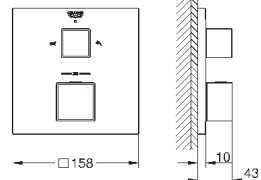

GROHE GROHTHERM CUBE

Артикул

Цвет

Цена брутто /
РРЦ с НДС, €

ТЕРМОСТАТЫ

24 154 000	хром	513,60
24 154 DC0	суперсталь	706,80
24 154 AL0	темный графит, матовый	807,60

Grohterm Cube

Термостат для душа с переключателем на 2 положения

комплект верхней монтажной части для
GROHE Rapido SmartBox 35 600 000 (универсальная встраиваемая часть)

GROHE TurboStat встроенный термоэлемент
с настенными розетками **GROHE FastFixation** (скрытые
эксцентрики, уплотнение, скрытый монтаж)

металлическая накладная панель, регулируемая на 6°

графическое изображение: верхний душ и ручной душ

GROHE SafeStop стопор безопасности при 38°C

GROHE SafeStop Plus опционно ограничитель температуры на 43°C / 46°C,
включен

GROHE AquaDimmer, встроенный переключатель

распределение расхода:

выход В = 27 л/мин,

выход С = 30 л/мин

без встраиваемой части

35 600 000		72,00
GROHE Rapido SmartBox Универсальная встроенная часть		

24 155 000	хром	513,60
24 155 DC0	суперсталь	706,80
24 155 AL0	темный графит, матовый	807,60

Grohterm Cube

Термостат для ванны с переключателем на 2 положения

комплект верхней монтажной части для
GROHE Rapido SmartBox 35 600 000 (универсальная встраиваемая часть)

GROHE TurboStat встроенный термоэлемент
с настенными розетками **GROHE FastFixation** (скрытые
эксцентрики, уплотнение, скрытый монтаж)

металлическая накладная панель, регулируемая на 6°

графическое обозначение: ванна и душ

GROHE SafeStop стопор безопасности при 38°C

GROHE SafeStop Plus опционно ограничитель температуры на 43°C / 46°C,
включен

GROHE AquaDimmer, встроенный переключатель

распределение расхода:

выход В = 27 л/мин,

выход С = 30 л/мин

без встраиваемой части

35 600 000		72,00
GROHE Rapido SmartBox Универсальная встроенная часть		

34 741 000	хром	1 212,00

Grohterm Cube