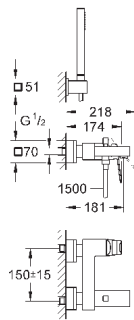

23 141 000

хром

316,80

Eurocube

Смеситель однорычажный для ванны, DN 15

настенный монтаж
металлический рычаг
GROHE SilkMove керамический картридж Ø 46 мм
GROHE StarLight хромированная поверхность
регулировка расхода воды
автоматический переключатель: ванна/душ
аэратор
встроенный обратный клапан в душевом отводе 1/2"
скрытые S-образные эксцентрики
с защитой от обратного потока
дополнительный ограничитель температуры (46 375 000)
класс шума I по DIN 4109
включает в себя:
Ручной душ (27 698 000)
настенный держатель (27 693 000)
душевой шланг 1500 мм 1/2" x 1/2"
минимальное давление 1,0 бар