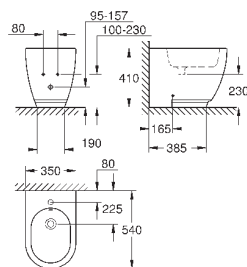

39 575 00N

альпин-белый

369,59

Essence

Биде напольное
1 отверстие под смеситель
с переливом
с креплением
санитарная керамика
полностью скрытые невидимые крепления
Износостойкое покрытие **PureGuard** и анти-бактериальное глазирование