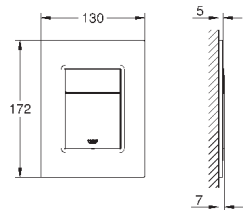

темный графит, матовый

160,80

**Skate Cosmopolitan S**

**Накладная панель**

2 объема смыва или прерывание смыва старт/стоп  
для пневматического смывного клапана

GD 2 смывной бачок

**вертикальный монтаж**

130 x 172 мм