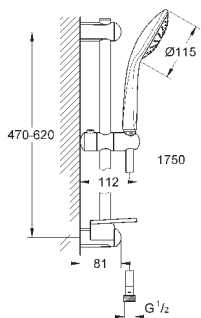

27 227 001 хром 115,20

Euphoria 110 Champagne

Душевой гарнитур, 3 вида струй

включает в себя:

ручной душ Champagne (27 222 000)

душевая штанга 900 мм (27 500)

душевой шланг 1750 мм (28 388 000)

Полочка **GROHE EasyReach** (27 596)

GROHE DreamSpray превосходный поток воды, **GROHE SprayDimmer**,

GROHE StarLight хромированная поверхность

GROHE FastFixation (регулируемое расстояние между

настенными креплениями штанги позволяет использовать

для монтажа уже имеющиеся отверстия в стене)

система **SpeedClean** против известковых отложений

внутренний охлаждающий канал для продолжительного срока службы

Twistfree против перекручивания шланга

может использоваться с проточным водонагревателем

минимальное давление 1,0 бар