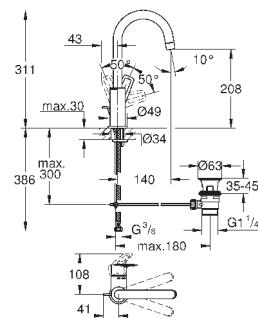

23 885 001

хром

по запросу

BauLoop
Смеситель однорычажный для раковины DN 15 M-Size

монтаж на одно отверстие
металлический рычаг

GROHE Longlife керамический картридж **28 мм**
с ограничителем температуры

GROHE StarLight хромированная поверхность

GROHE Zero Раздельные пути подачи воды - не содержит никеля и свинца

аэратор GROHE LowFlow - 3,5 л/мин

система быстрого монтажа

рычажный донный клапан 1 1/4", пластик

гибкая подводка

профессиональная серия

new