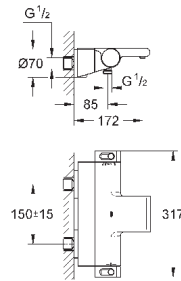

скрытые S-образные эксцентрики, CoolTouch розетки с уплотнением к стене

GROHE EasyReach полочка съемная

съемная

GROHE EcoJoy Технология совершенного потока

при уменьшенном расходе воды

34 174 001

хром

343,20