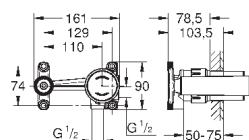

23 429 000		225,60

Смеситель однорычажный Joystick 1/2", встраиваемый механизм

для смесителя на 2 отверстия
без комплекта верхней монтажной части
GROHE FeatherControl Joystick картридж

для скрытого монтажа
глубина монтажа 78,5 - 103,5 мм
шаблон для монтажа

DR-латунь
минимальное давление 1,0 бар
обеспечивает гидроизоляцию конструкции стен, окружающих встраиваемый механизм
с уплотнительной втулкой