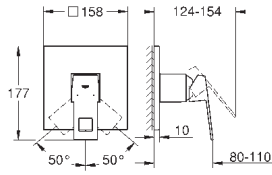

Артикул

Цвет

Цена брутто /
РРЦ с НДС, €

24 061 000	хром	172,80
24 061 DC0	суперсталь	238,80
24 061 AL0	темный графит, матовый	272,40

Eurocube

Смеситель однорычажный для душа

комплект верхней монтажной части для

GROHE Rapido SmartBox 35 600 000 (универсальная встраиваемая часть)

GROHE SilkMove керамический картридж Ø 46 мм

с настенными розетками **GROHE FastFixation** (скрытые эксцентрики, уплотнение, скрытый монтаж)

металлическая накладная панель, регулируемая на 6°

металлический рычаг

распределение расхода:

выход В или С = 30 л/мин

без встраиваемой части

35 600 000		72,00
GROHE Rapido SmartBox Универсальная встроенная часть