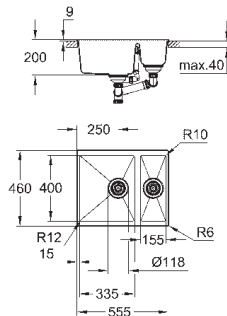

K500

Композитная мойка

модель: K500 60-С 55,5/46 1.5 оборачиваемая

тип монтажа: стандартная встраиваемая и под столешницу

материал: кварцевый композит

GROHE Whisper

минимальный размер шкафа: 600 мм

размеры: 555 x 460 мм

1 чаша: 335 x 400 x 200 мм

полу-чаша: 155 x 400 x 140 мм

Внешний радиус: R6; внутренний радиус: большая чаша R12, полу-чаша R10

GROHE FastFixation быстрая монтажная система

монтаж мойки слева или справа

отверстие: 525 x 400 мм

корзинчатый вентиль: корзинка Ø 3.5"/90 мм

опция: автоматический сливной клапан с нажимным механизмом

(40 986 SD0), приобретается отдельно

аксессуары вкл.: сливной гарнитур, корзинка, монтажный набор

использовать силикон при встраиваемом монтаже

количество крепежных элементов в комплекте (монтаж под столешницу): 8

31 649 ATO
31 649 AP0

серый гранит
черный гранит

398,38
398,38