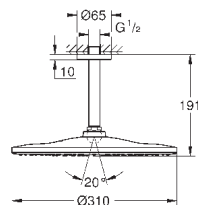

26 559 000

хром

356,40

то же, без ограничения расхода воды