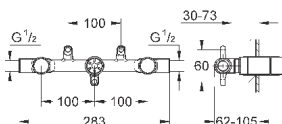

32 706 000

224,40

Двухвентильный смеситель, встраиваемый механизм, 1/2"
для смесителя для раковины на 3 отверстия
для скрытого монтажа
без комплекта верхней монтажной части
глубина монтажа 30-75 мм
DR-латунь
шаблон для монтажа