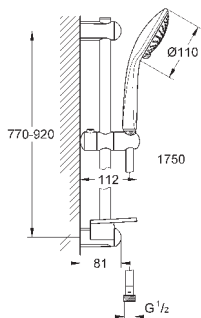

27 226 001 хром 109,20

Euphoria 110 Massage

Душевой гарнитур, 3 вида струй

включает в себя:

ручной душ Massage (27 221 000)

душевая штанга 900 мм (27 500)

душевой шланг 1750 мм (28 388 000)

Полочка **GROHE EasyReach** (27 596)

GROHE DreamSpray превосходный поток воды, **GROHE StarLight**

хромированная поверхность, **GROHE SprayDimmer**, **GROHE FastFixation**

(регулируемое расстояние между

настенными креплениями штанги позволяет использовать

для монтажа уже имеющиеся отверстия в стене)

система **SpeedClean** против известковых отложений

внутренний охлаждающий канал для продолжительного срока службы

Twistfree против перекручивания шланга

может использоваться с проточным водонагревателем

минимальное давление 1,0 бар