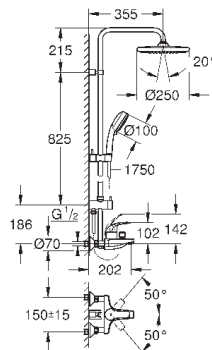

26 674 000

хром

499,30

Tempesta Cosmopolitan System 250

Душевая система с однорычажным смесителем
для ванны, настенный монтаж

с укороченной душевой штангой для использования в душевых кабинах

включает в себя:

горизонтальный душевой

кронштейн 355 мм

однорычажный смеситель для ванны с

переключателем, настенный монтаж

выбор между:

верхний душ Tempesta 250 (26 666)

душевая струя

Rain

тыльная часть головки верхнего душа белая

с шаровым шарниром

угол поворота ± 10°

GROHE EcoJoy ограничитель расхода воды 9,5 л/мин

излив для ванны

отдельный переключатель на ручной душ

Tempesta Cosmopolitan 100 Ручной душ (27 575)

4 вида струй:

GROHE Rain O², Rain, Massage, Jet

GROHE EcoJoy ограничитель расхода воды 9,5 л/мин

регулируется по высоте с помощью

скользящего элемента

душевой шланг, 1.750 мм 1/2" x 1/2" (28 410)

GROHE EcoJoy Технология совершенного потока

при уменьшенном расходе воды

GROHE SilkMove керамический картридж Ø 46 мм

GROHE DreamSpray превосходный поток воды

GROHE StarLight хромированная поверхность

система **SpeedClean** против известковых отложений

внутренний охлаждающий канал для продолжительного срока службы

Twistfree против перекручивания шланга

совместим с проточным водонагревателем **только** выше 18 кВт/ч, а также с

накопительным водонагревателем (см. Техническую информацию)

минимальный расход воды 7л/мин

минимальное давление 1,0 бар

профессиональная серия