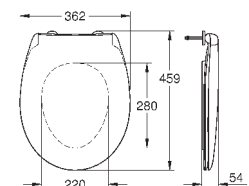

39 492 000

альпин-белый

44,09

**Керамика Вау  
Сиденье для унитаза**

с крышкой  
быстросъемное сиденье  
съёмное  
материал: Дюропласт  
с креплением  
совместимо со всеми унитазами Керамики Вау  
**168 шт. на паллете**