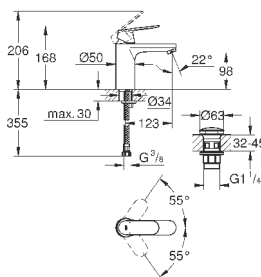

## Eurosmart Cosmopolitan Смеситель однорычажный для раковины DN 15 M-Size

монтаж на одно отверстие  
металлический рычаг  
**GROHE SilkMove** керамический картридж 35 мм  
регулировка расхода воды  
**GROHE StarLight** хромированная поверхность  
**GROHE EcoJoy** - 5,7 л/мин  
**GROHE FastFixation** быстрая монтажная система  
сливной гарнитур 1 1/4"  
гибкая подводка  
минимальное давление 1,0 бар  
дополнительный ограничитель температуры (46 375 000)