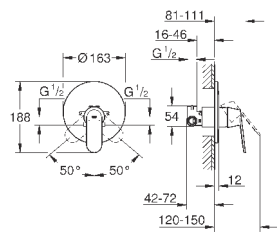

Eurosmart Cosmopolitan

Смеситель однорычажный для душа, DN 15

для скрытого монтажа

GROHE SilkMove керамический картридж Ø 46 мм

GROHE StarLight хромированная поверхность

включает в себя:

комплект готового монтажа

корпус встраиваемого смесителя, регулировка расхода воды, возможность

установки мин. расхода 2,5 л/мин.

металлический рычаг

уплотнитель розетки и рычага

металлическая розетка, винтовое крепление

Дополнительный ограничитель температуры

13 261 000

хром

85,20