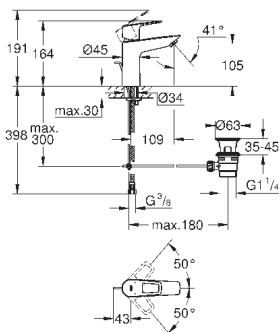

Артикул

Цвет

Цена брутто /
РРЦ с НДС, €

new

23 886 001

хром

77,09

BauLoop
Смеситель однорычажный для раковины DN 15 M-Size

монтаж на одно отверстие
металлический рычаг

GROHE Longlife керамический картридж **28 мм**
с ограничителем температуры

GROHE StarLight хромированная поверхность

GROHE Zero Раздельные пути подачи воды - не содержит никеля и свинца

GROHE EcoJoy - 5,7 л/мин
система быстрого монтажа

нажимной донный клапан 1 1/4", пластик

гибкая подводка

профессиональная серия

23 917 001

хром

73,69

то же, без донного клапана

23 887 001

хром

по запросу

BauLoop
Смеситель однорычажный для раковины DN 15 M-Size

монтаж на одно отверстие
металлический рычаг

GROHE Longlife ES Керамический картридж 28 мм с энергосберегающей функцией (подача холодной воды при центральном положении рычага)

с ограничителем температуры

GROHE StarLight хромированная поверхность

GROHE Zero Раздельные пути подачи воды - не содержит никеля и свинца

GROHE EcoJoy - 5,7 л/мин

система быстрого монтажа

рычажный донный клапан 1 1/4", пластик

гибкая подводка

профессиональная серия

new

23 885 001

хром

по запросу

BauLoop
Смеситель однорычажный для раковины DN 15 M-Size

монтаж на одно отверстие
металлический рычаг

GROHE Longlife керамический картридж **28 мм**
с ограничителем температуры

GROHE StarLight хромированная поверхность

GROHE Zero Раздельные пути подачи воды - не содержит никеля и свинца

аэратор GROHE LowFlow - 3,5 л/мин

система быстрого монтажа

рычажный донный клапан 1 1/4", пластик

гибкая подводка

профессиональная серия

new

23 763 001

хром

95,22

BauLoop
Смеситель однорычажный для раковины 1/2" L-Size

монтаж на одно отверстие
металлический рычаг

GROHE Longlife керамический картридж **28 мм**
с ограничителем температуры

GROHE StarLight хромированная поверхность