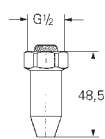

# GROHE БЕЗОПАСНЫЕ СМЕСИТЕЛИ

Артикул

Цвет

Цена брутто /  
РРЦ с НДС, €

28 988 000

хром

70,64