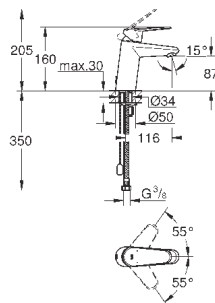

33 178 20E

хром

151,20

Eurodisc Cosmopolitan
Смеситель однорычажный для раковины DN 15
S-Size

монтаж на одно отверстие
металлический рычаг
GROHE SilkMove керамический картридж 35 мм
регулировка расхода воды
возможность установки мин. расхода 2,5 л/мин.
GROHE StarLight хромированная поверхность
GROHE EcoJoy Технология совершенного потока
при уменьшенном расходе воды
GROHE FastFixation Plus Монтажная система с центрирующей направляющей
аэратор
цепочка
гибкая подводка
дополнительный ограничитель температуры (46 375 000)
класс шума I по DIN 4109