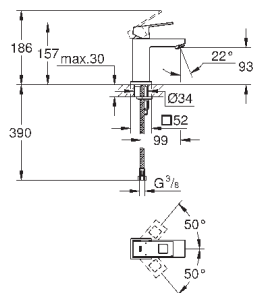

то же, без ограничения расхода воды

23 132 00E

хром

194,40

**Eurocube**

**Смеситель однорычажный для раковины DN 15  
S-Size**

монтаж на одно отверстие  
металлический рычаг

**GROHE SilkMove** керамический картридж 28 мм