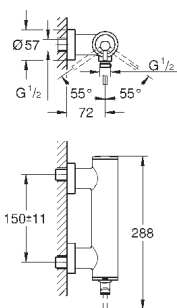

### Смеситель однорычажный для биде

DN 15

M-Size

монтаж на одно отверстие  
**GROHE SilkMove** керамический картридж 28 мм  
с ограничителем температуры

**GROHE StarLight** хромированная поверхность  
система быстрого монтажа  
трубообразный излив  
сливной гарнитур 1 1/4"  
гибкая подводка