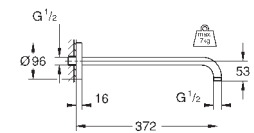

28 982 000

хром

127,20

Rainshower

Душевой кронштейн 378 мм

металл

резьбовое соединение 1/2"

GROHE StarLight хромированная поверхность

для использования со всеми верхними душами Rainshower