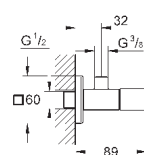

22 012 000

хром

44,40

Eurocube

Угловой вентиль 1/2"

настенное подключение 1/2"
резьбовой отвод 3/8"
Вентиль
металлическая рукоятка
маркировка: нейтральная
металлические резьбовые розетки