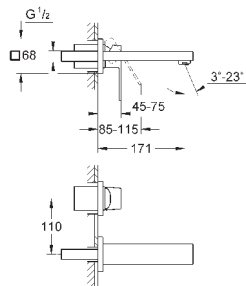

Eurocube

Смеситель для раковины на два отверстия

S-Size

настенный монтаж
комплект верхней монтажной части для 23 200

без встраиваемого механизма

металлическая розетка

металлический рычаг

GROHE StarLight хромированная поверхность

GROHE AquaGuide регулируемый аэратор

размер по осям 110 мм

вынос 171 мм

минимальное давление 1,0 бар

23 447 000

хром

252,00

23 447 DC0

суперсталь

366,67

23 447 AL0

темный графит, матовый

419,04

то же, вынос 231 мм