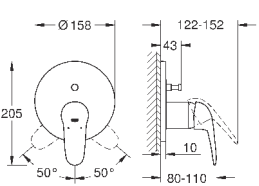

24 047 003 хром 138,00
24 047 LS3 белая луна 180,00

Eurostyle

Смеситель однорычажный с переключателем на 2 положения

комплект верхней монтажной части для
GROHE Rapido SmartBox 35 600 000 (универсальная встраиваемая часть)

GROHE SilkMove керамический картридж Ø 46 мм

GROHE StarLight хромированная поверхность
с настенными розетками **GROHE FastFixation** (скрытые
эксцентрики, уплотнение, скрытый монтаж)

металлическая накладная панель, регулируемая на 6°

металлический рычаг

автоматический переключатель на 2 положения

распределение расхода:

выход В = 27 л/мин,

выход С = 27 л/мин

без встраиваемой части

35 600 000 72,00
GROHE Rapido SmartBox Универсальная встроенная часть