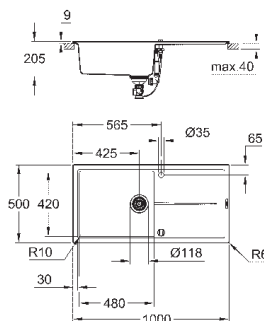

GROHE КОМПОЗИТНЫЕ МОЙКИ

Артикул

Цвет

Цена брутто /
РРЦ с НДС, €

31 639 AT0
31 639 AP0

серый гранит
черный гранит

253,90
253,90

K400

Композитная мойка с крылом

модель: K400 50-C 78/50 1.0 оборачиваемая
тип монтажа: стандартная встраиваемая
материал: кварцевый композит

GROHE Whisper

мин. размер шкафа: 500 мм

размеры: 780 x 500 мм

1 чаша: 347 x 440 x 205 мм

Внешний радиус: R6, внутренний радиус чаши: R10

GROHE FastFixation быстрая монтажная система

монтаж мойки слева или справа

отверстие: 765 x 485 мм

клапан-автомат

аксессуары вкл.: сливной клапан с поворотной ручкой, сливной гарнитур,

корзинчатый вентиль, монтажный набор

опция: автоматический сливной клапан с нажимным механизмом

(40 986 SD0), приобретается отдельно

количество крепежных элементов в комплекте (накладной монтаж): 10

31 640 AT0
31 640 AP0

серый гранит
черный гранит

319,88
319,88

K400

Композитная мойка с крылом

модель: K400 50-C 86/50 1.0 оборачиваемая

тип монтажа: стандартная встраиваемая

материал: кварцевый композит

GROHE Whisper

мин. размер шкафа: 500 мм

размер: 860 x 500 мм

1 чаша: 337 x 420 x 205 мм

Внешний радиус: R6, внутренний радиус чаши: R10

GROHE FastFixation быстрая монтажная система

монтаж мойки слева или справа

требуемый размер отверстия в столешнице для

установки мойки: 840 x 480 мм

клапан-автомат

аксессуары вкл.: сливной клапан с поворотной ручкой, сливной гарнитур,

корзинчатый вентиль, монтажный набор

опция: автоматический сливной клапан с нажимным механизмом

(40 986 SD0), приобретается отдельно

количество крепежных элементов в комплекте (накладной монтаж): 10

31 641 AT0
31 641 AP0

серый гранит
черный гранит

343,97
343,97

K400

Композитная мойка с крылом

модель: K400 60-C 100/50 1.0 оборачиваемая

тип монтажа: стандартная встраиваемая