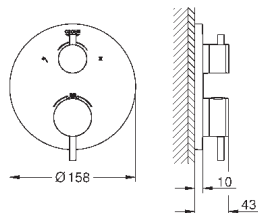

24 135 003	хром	625,20
24 135 DC3	суперсталь	874,80
24 135 GL3	холодный рассвет	937,20
24 135 DA3	теплый закат	937,20
24 135 AL3	темный графит, матовый	999,60

Atrio

Термостат для душа с переключателем на 2 положения

комплект верхней монтажной части для

GROHE Rapido SmartBox 35 600 000 (универсальная встраиваемая часть)

GROHE TurboStat встроенный термoelement

GROHE StarLight хромированная поверхность

металлическая накладная панель, регулируемая на 6°

графическое изображение: верхний душ и ручной душ

GROHE SafeStop стопор безопасности при 38°C

GROHE SafeStop Plus опционно ограничитель температуры на 43°C / 46°C,

включен

GROHE AquaDimmer, встроенный переключатель

металлические рукоятки

распределение расхода:

выход B = 27 л/мин,

выход C = 30 л/мин

без встраиваемой части

35 600 000		72,00
GROHE Rapido SmartBox Универсальная встроенная часть