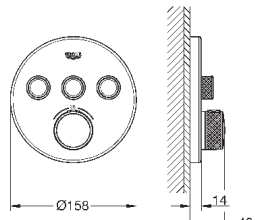

35 600 000

72,00

GROHE Rapido SmartBox Универсальная встроенная часть

29 152 LSO

белая луна

428,40

Grotherm SmartControl

Комплект верхней монтажной части для вентиля на три выхода

комплект верхней монтажной части для

GROHE Rapido SmartBox 35 600 000

металлическая накладная панель с **GROHE FastFixation** (скрытые эксцентрики, уплотнение, скрытый монтаж), регулируемая на 6° 10 мм толщина профиля розетки

GROHE StarLight поверхность

SmartControl нажать для вкл/выкл, повернуть для увеличения напора воды от режима EcoJoy до максимального напора воды

заменяемые символы

ProGrip эргономичные рукоятки с рифленной поверхностью

возможность одновременного включения нескольких точек водоотвода

лицевая панель из акрилового стекла в цвете белая луна

без встраиваемой части

распределение расхода:

выход D = 28 л/мин

выход A = 28 л/мин

выход D+E+A = 65 л/мин