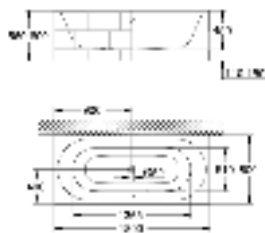

39 619 000

альпин-белый

1 340,44

Essece

Ванна

встраиваемая
180 x 80 см
общая высота 45 см
объем воды 240 л
с AntiSlip
с переливом
санитарно-титановая сталь
подходит для Talento (28 943 000 + 19 025 000)
и Talentofill (28 991 000 + 19 952 000)
с комплектом шумоизоляции