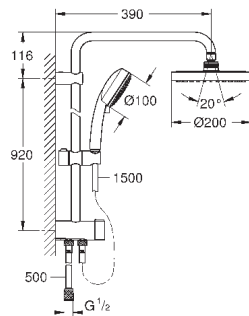

Tempesta Cosmopolitan System 200

Душевая система Flex с переключателем для настенного монтажа

включает в себя:

горизонтальный душевой кронштейн 390 мм, регулируется перед установкой
переключатель на 3 положения: верхний душ, ручной душ, верхний душ с
Есо-режимом

верхний душ Tempesta Cosmopolitan 200 (27 541)

2 режима струи (с помощью переключателя):

Rain, SmartRain

с шаровым шарниром

угол поворота $\pm 15^\circ$

ручной душ Tempesta Cosmopolitan 100 (27 573)

4 вида струй:

GROHE Rain O², Rain, Massage, Jet

регулируется по высоте с помощью

скользящего элемента

расстояние между переключателем и верхним креплением: 920 мм

Relexaflex Душевой шланг 1500 мм (28 151)

душевой шланг Relexaflex 500 мм

гибкая установка: подключение к смесителю / подключению для душевого

шланга с резьбой 1/2" душевым шлангом 500 мм

минимальный расход воды 7л/мин

GROHE DreamSpray превосходный поток воды

GROHE StarLight хромированная поверхность

система **SpeedClean** против известковых отложений

внутренний охлаждающий канал для продолжительного срока службы