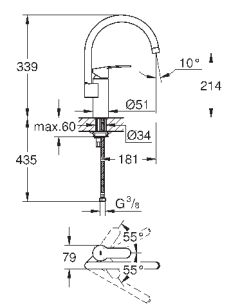

радиус поворота 360°

с защитой от обратного потока

гибкая подводка

**GROHE FastFixation** быстрая монтажная система

30 221 002

хром

130,80

**Eurostyle Cosmopolitan**