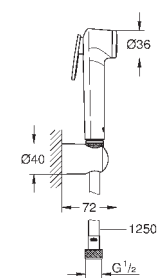

27 812 IL1

хром / белый

26,40

Tempesta-F Trigger Spray 30

Душевой набор с 1 режимом струи

включает в себя:

Ручной душ с клавишей управления

(28 020 L01)

настенный держатель ручного душа (28 605)

Silverflex Longlife Душевой шланг 1250 mm (26 335)

GROHE StarLight хромированная поверхность

система **SpeedClean** против известковых отложений

внутренний охлаждающий канал для продолжительного срока службы

Twistfree против перекручивания шланга

Пожалуйста, при установке следуйте стандартам локального рынка.

26 355 IL0

хром / белый

25,20

то же, душевой шланг 1000 мм