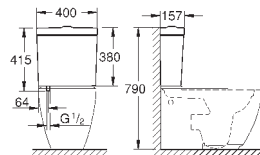

39 579 000

альпин-белый

223,26

Essence

Бачок внешнего монтажа
наполнение снизу
скрытые наполнение и выпуск
со смывным клапаном GROHE AV1
2 объема смыва 4.5/3 л
с креплением
санитарная керамика