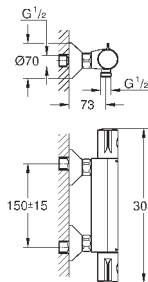

GROHE GROHTHERM 800

Артикул

Цвет

Цена брутто /
РРЦ с НДС, €

ТЕРМОСТАТЫ

34 558 000

хром

168,00

Grotherm 800

Термостат для душа, DN 15

настенный монтаж

GROHE StarLight хромированная поверхность

GROHE SafeStop стопор безопасности при 38°C

GROHE SafeStop Plus опционно ограничитель температуры на 43°C, включен

GROHE TurboStat встроенный термоэлемент

встроенный стопор смешанной воды

рукоятка регулировки напора с кнопкой для экономии воды **GROHE EcoButton**

и индивидуально устанавливаемым стопором

керамический вентиль 1/2", 180°

отвод для душа снизу 1/2"

грязеулавливающие фильтры

встроенные обратные клапаны

с защитой от обратного потока

скрытые S-образные эксцентрики

металлическая розетка

GROHE EcoJoy Технология совершенного потока

при уменьшенном расходе воды

34 567 000

хром

217,20