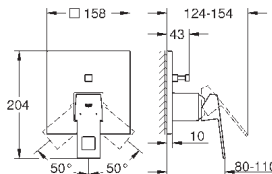

24 062 000	хром	190,80
24 062 DC0	суперсталь	261,60
24 062 AL0	темный графит, матовый	300,00

Eurocube

Смеситель однорычажный с переключателем на 2 положения

комплект верхней монтажной части для

GROHE Rapido SmartBox 35 600 000 (универсальная встраиваемая часть)

GROHE SilkMove керамический картридж Ø 46 мм

с настенными розетками **GROHE FastFixation** (скрытые эксцентрики, уплотнение, скрытый монтаж)

металлическая накладная панель, регулируемая на 6°

металлический рычаг

автоматический переключатель на 2 положения

распределение расхода:

выход В = 27 л/мин,

выход С = 27 л/мин

без встраиваемой части

35 600 000		72,00
GROHE Rapido SmartBox Универсальная встроенная часть