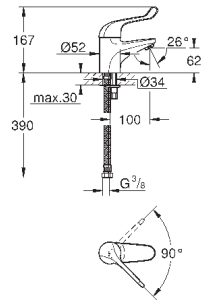

GROHE БЕЗОПАСНЫЕ СМЕСИТЕЛИ

Артикул

Цвет

Цена брутто /
РРЦ с НДС, €

32 789 000

хром

193,20

Безопасные смесители

Смеситель однорычажный безопасный для раковины, DN 15

монтаж на одно отверстие

без донного клапана

GROHE StarLight хромированная поверхность

GROHE EcoJoy Технология совершенного потока

при уменьшенном расходе воды

керамический картридж

регулировка расхода воды, настраиваемый ограничитель температуры

устанавливаемый мин. расход 6 л/мин., ламинарный регулятор струи

9 л/мин.

металлический рычаг

длина рычага 120 мм, система быстрого монтажа

гибкая подводка

32 788 000

хром

207,60

то же, со сливным гарнитуром 1 1/4"