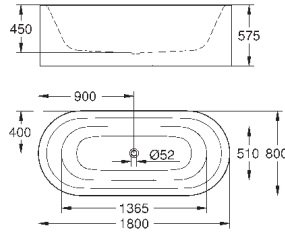

39 613 00H

альпин-белый

6 458,45

Essece

Ванна

отдельностоящая
180 x 80 см
высота 57.5 см
объем воды 240 л
с EasyClean
без перелива
санитарно-титановая сталь
обязательная комплектация сливным гарнитуром 49 113 000/SH0
(приобретается отдельно)
с комплектом шумоизоляции