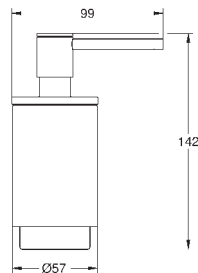

**Selection**  
**Держатель**  
металл

для Selection мыльницы (41 028) или Selection стакана (41 029 000)  
скрытое крепление

**GROHE StarLight** хромированная поверхность

new

41 028 000	хром	57,19
41 028 DC0	суперсталь	80,08
41 028 BE0	никель глянец	85,80
41 028 EN0	матовый никель	91,51
41 028 GL0	холодный расцвет	85,80
41 028 GN0	холодный расцвет, матовый	91,51
41 028 DA0	теплый закат	85,80
41 028 DL0	теплый закат, матовый	91,51
41 028 A00	темный графит	85,80
41 028 AL0	темный графит, матовый	91,51