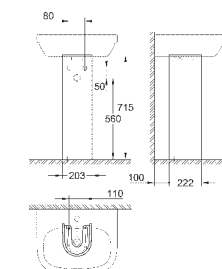

39 202 000

альпин-белый

74,00

Керамика Еуро
Пьедестал для раковины
включает комплект креплений
санитарная керамика
для всех подвесных раковин GROHE, кроме
39 324 000, 39 324 00H, 39 327 000, 39 327 00H
30 шт. на паллете