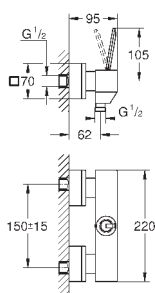

23 665 000

хром

270,00

Eurocube Joy

Смеситель однорычажный для душа, DN 15

настенный монтаж

металлический рычаг

GROHE FeatherControl Joystick картридж

отвод для душа снизу 1/2" со встроенным

обратным клапаном

с защитой от обратного потока

34 488 000

хром

334,80

Grohtherm Cube

Термостат для душа, DN 15

настенный монтаж

GROHE StarLight хромированная поверхность

GROHE SafeStop стопор безопасности при 38°C

GROHE SafeStop Plus опционно ограничитель температуры на 43°C, включен

GROHE TurboStat встроенный термoelement

встроенный стопор смешанной воды

рукоятка регулировки напора с кнопкой для экономии воды **GROHE**

EcoButton

и индивидуально устанавливаемым стопором

Carbodur керамический вентиль 1/2", 180°

отвод для душа снизу 1/2"

встроенные обратные клапаны

грязеулавливающие фильтры

с защитой от обратного потока

скрытые S-образные эксцентрики

минимальное давление 1,0 бар

GROHE EcoJoy Технология совершенного потока

при уменьшенном расходе воды