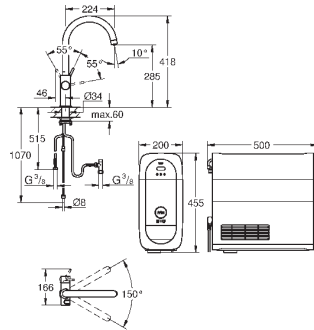

31 455 000
31 455 DC0

хром
суперсталь

1 776,00
2 040,00

GROHE Blue Home

Стартовый комплект, С-излив

включает в себя:

GROHE Blue Home Смеситель однорычажный для мойки с функцией очистки водопроводной воды монтаж на одно отверстие С-образный излив

Сенсорные кнопки для 3-х видов фильтрованной и газированной питьевой воды негазированная, среднегазированная, газированная

GROHE StarLight поверхность

GROHE SilkMove керамический картридж 28 мм

поворотный трубкообразный излив

область поворота 150°

отдельные водотоки для питьевой и водопроводной воды

гибкая подводка

GROHE Blue Home охладитель-карбонизатор

обеспечивает 3 л охлажденной воды в час

Охладитель-карбонизатор 180 Вт, 230 V, 50 Hz

тип защиты IP 21, Одобрено в CE

требуются вентиляционные отверстия в нижней части кухонного шкафа

регулируется для фильтров GROHE Blue размер S, GROHE Blue

на основе активированного угля и GROHE Blue Магний+

GROHE Blue фильтр размер S,

головка для фильтра с настройкой уровня жесткости воды

для регионов с жесткостью воды больше чем 9° dKH

для регионов с жесткостью воды ниже 9° dKH заказывайте фильтр с активированным углем 40 547 001

GROHE Blue Баллон с CO₂, 425 гр