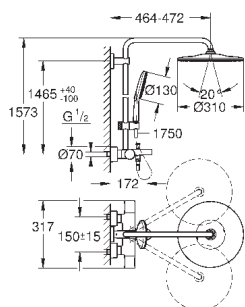

26 652 000

хром

886,80

Аналогичный продукт, с ограничителем потока GROHE EcoJoy 9,5 л/мин

26 657 000

хром

1 020,00