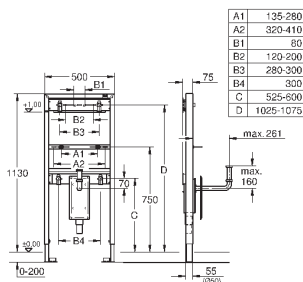

38 625 001

232,80

Rapid SL

Инсталляция для раковины со встроенным сифоном

для смесителя на одно отверстие или настенного монтажа
монтажная высота 1,13 м
со встроенным сифоном Ø 50 мм
для монтажа перед стеной или стеной перегородкой
самонесущая стальная рама с порошковым напылением
подготовлена для облицовки
фиксированные подключения
одиночный или рядный монтаж на рельсе
быстрая регулировка по высоте
крепежный материал
проверено -TUEV
болты-держатели для раковины M10, с креплением для керамики
расстояние между болтами изменяется
2 звукоизоляционных подключения
смесителя DN 15
скрытый сифон
для скрытого монтажа
накладная панель из нержавеющей стали
регулируемый сифон из латуни
хромированная, регулировка по высоте
для монтажа перед стеной необходимо заказать настенные уголки 38 558 00M (продаются отдельно)