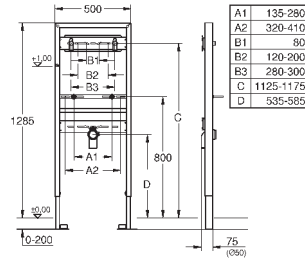

GROHE RAPID SL ДЛЯ РАКОВИНЫ И БИДЕ

Артикул

Цвет

Цена брутто /
РРЦ с НДС, €

38 546 000

130,80

Rapid SL

Инсталляция для раковины, для настенного смесителя монтажная высота 1,30 м

для монтажа перед стеной или стеной перегородкой
самонесущая стальная рама с
порошковым напылением
подготовлена для облицовки
фиксированные подключения
быстрая регулировка по высоте
крепежный материал
проверено -TUEV
болты-держатели для раковины M10, с
креплением для керамики
расстояние между болтами изменяется
сmyвное колено, выдерживающее
высокую температуру, DN 50
уплотнение Ø 32 мм
2 звукоизоляционных подключения
смесителя DN 15
для монтажа перед стеной необходимо заказать настенные уголки
38 558 00M (продаются отдельно)