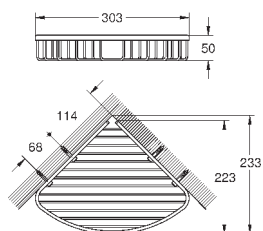

40 663 001

хром

61,12

VauCosmopolitan
Полочка-решетка
металл
для углового монтажа
большая
Шурупы и дюбели в комплекте