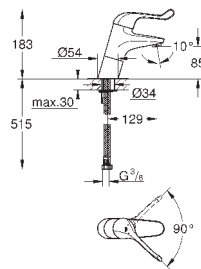

гибкая подводка

32 788 000

хром

207,60

то же, со сливным гарнитуром 1 1/4"

32 790 000

хром

277,20