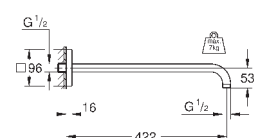

26 145 000

хром

75,60

**Rainshower**

**Душевой кронштейн 422 мм**

металл

резьбовое соединение 1/2"

с квадратной розеткой