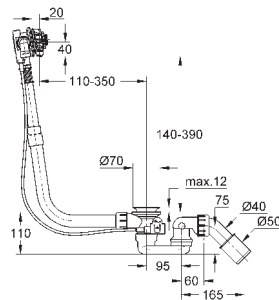

28 991 000

109,20

Talentofill

**Наливной,
сливной и переливной гарнитур**

для анатомических ванн (по форме тела)
скрытый монтаж
без комплекта верхней монтажной части
с сифоном и сливной дугой 45°
без анти-вакуумного устройства
сборка согласно DIN 1988
только со встроенным прерывателем трубы
вид A2 (28 994)
или соединительным гарнитуром Talentofill (28 995)