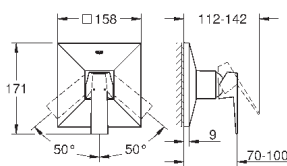

# GROHE ALLURE BRILLIANT

Артикул

Цвет

Цена брутто /  
РРЦ с НДС, €

23 117 000	хром	598,80
23 117 DC0	суперсталь	889,20
23 117 AL0	темный графит, матовый	1 016,40

**Allure Brilliant**  
Смеситель однорычажный для биде  
DN 15  
M-Size  
монтаж на одно отверстие  
GROHE SilkMove керамический картридж 28 мм  
ограничитель температуры  
GROHE StarLight хромированная поверхность  
GROHE FastFixation быстрая монтажная система  
аэратор с шаровым шарниром  
сливной гарнитура 1 1/4"  
гибкая подводка