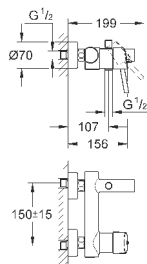

32 211 001

хром

158,40

Concetto

Смеситель однорычажный для ванны, DN 15

настенный монтаж

металлический рычаг

GROHE SilkMove керамический картридж Ø 46 мм

GROHE StarLight хромированная поверхность

регулировка расхода воды, автоматический переключатель: ванна/душ

аэратор

встроенный обратный клапан в душевом отводе 1/2"

скрытые S-образные эксцентрики

с защитой от обратного потока

дополнительный ограничитель температуры (46 308 000)

минимальное давление 1,0 бар

класс шума I по DIN 4109