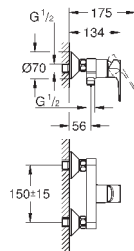

23 633 001

хром

64,00

BauLoop
Смеситель однорычажный для душа, DN 15

настенный монтаж
металлический рычаг
GROHE Longlife керамический картридж **35 мм**
с ограничителем температуры
GROHE StarLight хромированная поверхность
регулировка расхода воды
отвод для душа снизу 1/2" со встроенным
обратным клапаном
с защитой от обратного потока
скрытые S-образные эксцентрики
отражатель из металла
профессиональная серия