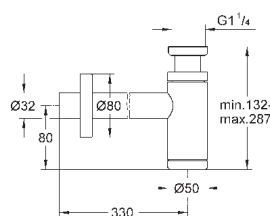

40 564 A00

темный графит

376,80

40 564 AL0

темный графит, матовый

402,00

**Сифон для раковины**

элемента для раковины  
**GROHE StarLight** хромированная поверхность  
латунный корпус