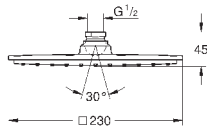

GROHE ВЕРХНИЕ ДУШИ

Артикул

Цвет

Цена брутто /
РРЦ с НДС, €

27 480 000

хром

456,00

Rainshower Allure 230

Верхний душ с одним режимом

Rain

230 x 230 мм

металл

шаровый шарнир с углом поворота $\pm 15^\circ$

резьбовое соединение 1/2"

GROHE EcoJoy ограничитель расхода воды 9,5 л/мин

GROHE DreamSpray превосходный поток воды

GROHE StarLight хромированная поверхность

система **SpeedClean** против известковых отложений

может использоваться с проточным водонагревателем

27 479 000

хром

456,00

то же, без ограничения расхода воды