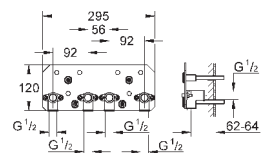

минимальная глубина монтажа болтов с резьбой: 14 мм

вся конструкция выполнена из металла

выходы для воды: латунь

соединения 1/2"

27 467 000

хром

547,20