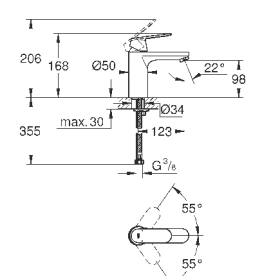

23 327 000

хром

106,80

Eurosmart Cosmopolitan Смеситель однорычажный для раковины DN 15 M-Size

монтаж на одно отверстие
металлический рычаг
GROHE SilkMove керамический картридж 35 мм
регулировка расхода воды
GROHE StarLight хромированная поверхность
GROHE EcoJoy - 5,7 л/мин
GROHE FastFixation быстрая монтажная система
без донного клапана
гибкая подводка
минимальное давление 1,0 бар
дополнительный ограничитель температуры (46 375 000)