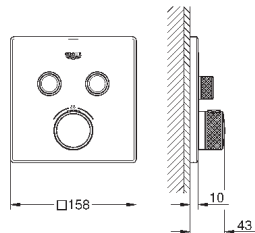

GROHE GROHTHERM SMARTCONTROL

Артикул

Цвет

Цена брутто /
РРЦ с НДС, €

29 123 000	хром	471,60
29 123 DC0	суперсталь	652,80
29 123 GN0	холодный расцвет, матовый	745,20
29 123 DL0	теплый закат, матовый	745,20
29 123 A00	темный графит	699,60
29 123 AL0	темный графит, матовый	745,20

Grotherm SmartControl

Термостат для встраиваемого монтажа на 1 выход

комплект верхней монтажной части для GROHE Rapido SmartBox 35 600 000 (универсальная встраиваемая часть) металлическая накладная панель с **GROHE FastFixation** (скрытые эксцентрики, уплотнение, скрытый монтаж), регулируемая на 6°

GROHE StarLight хромированная поверхность
SmartControl нажать для вкл/выкл, повернуть для увеличения напора воды от режима EcoJoy до максимального напора воды

заменяемые символы
GROHE TurboStat встроенный термоэлемент

GROHE SafeStop стопор безопасности при 38°C

GROHE SafeStop Plus опционно ограничитель температуры на 43°C / 46°C, включен

встроенные обратные клапаны и грязеулавливающие фильтры

без встраиваемой части

распределение расхода:

выход А (для внешнего отключения) = 34 л/мин

выход В/С = 29 л/мин

35 600 000		72,00

GROHE Rapido SmartBox Универсальная встроенная часть

29 124 000	хром	513,60
29 124 DC0	суперсталь	710,40
29 124 GN0	холодный расцвет, матовый	812,40
29 124 DL0	теплый закат, матовый	812,40
29 124 A00	темный графит	760,80
29 124 AL0	темный графит, матовый	812,40

Grotherm SmartControl

Термостат для встраиваемого монтажа на 2 выхода

комплект верхней монтажной части для GROHE Rapido SmartBox 35 600 000 (универсальная встраиваемая часть) металлическая накладная панель с **GROHE FastFixation** (скрытые эксцентрики, уплотнение, скрытый монтаж), регулируемая на 6°