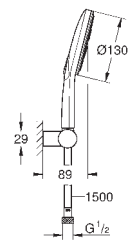

**Twistfree** против перекручивания шланга

может использоваться с проточным водонагревателем

26 580 LS0

белая луна

122,40