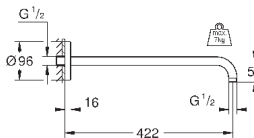

**Душевой кронштейн 422 мм**

металл

резьбовое соединение 1/2"

с круглой розеткой, для использования со всеми верхними душами

Rainshower

**GROHE StarLight** хромированная поверхность

26 146 LS0

белая луна/хром