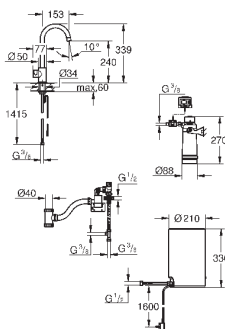

30 080 001

хром

1 560,00

GROHE Red Mono

Вертикальный вентиль и бойлер L-size

включает в себя:

GROHE Red Mono вертикальный вентиль

монтаж на одно отверстие

S-образный излив

GROHE ChildLock кнопка для безопасного открывания кипящей воды

TÜV сертифицированная тройная защита от случайной активации кипящей воды

GROHE StarLight хромированная поверхность

Теплоизолированный трубкообразный излив

область поворота 150°

подключение для бойлера GROHE Red

GROHE Red бойлер L-size

резервуар для кипящей и горячей воды

5,5 литров 100° C кипящей воды

Общая емкость 7 литров

давление: 1-7 бар

гибкие шланги подключения и выход для кипящей воды

Одобрено в CE

напряжение подключения 230 V 50 Hz

потребляемая мощность 2100 Вт

потребляемая мощность в режиме ожидания 15 Вт

класс энергопотребления A

GROHE Red Фильтр с головкой для фильтра

для защиты бойлера от накипи

Ресурс 600 л при жесткости воды 20° dKH

5-ступенчатая фильтрация

счетчик расхода фильтрованной воды

30 085 001

хром

1 428,00

30 085 DA1

теплый закат

1 812,00

30 085 DL1

теплый закат, матовый

1 896,00

30 085 A01

темный графит

1 812,00

30 085 AL1

темный графит, матовый

1 896,00

GROHE Red Mono

Вертикальный вентиль и бойлер M-size

включает в себя:

GROHE Red Mono вертикальный вентиль

монтаж на одно отверстие

S-образный излив

GROHE ChildLock кнопка для безопасного открывания кипящей воды

TÜV сертифицированная тройная защита от случайной активации кипящей воды

GROHE StarLight хромированная поверхность

Теплоизолированный трубкообразный излив

область поворота 150°

подключение для бойлера GROHE Red

GROHE Red бойлер M-size

резервуар для кипящей и горячей воды

3 литра 100° C кипящей воды

Общая емкость 4 литра

давление: 1-7 бар

гибкие шланги подключения и выход для кипящей воды

Одобрено в CE