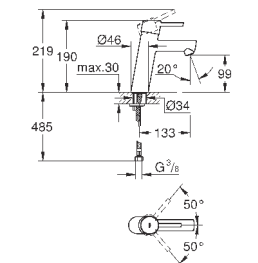

23 451 001

хром

134,40

Concetto

Смеситель однорычажный для раковины DN 15 M-Size

монтаж на одно отверстие

металлический рычаг

GROHE SilkMove керамический картридж 28 мм

с ограничителем температуры

GROHE StarLight хромированная поверхность

GROHE EcoJoy SpeedClean аэратор с ограничением расхода воды 5,7 л/мин

GROHE FastFixation быстрая монтажная система

без донного клапана

гибкая подводка

минимальное давление 1,0 бар