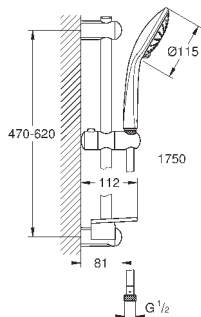

27 242 001 хром 93,60

Euphoria 110 Duo

Душевая гарнитура, 2 вида струй

включает в себя:

Ручной душ Euphoria 110 Duo (27 238)

душевая штанга, 600 мм (27 499)

душевой шланг 1750 мм (28 388 000)

Полочка **GROHE EasyReach** (27 596)

GROHE EcoJoy ограничитель расхода воды 9,5 л/мин

GROHE DreamSpray превосходный поток воды

GROHE SprayDimmer

GROHE StarLight хромированная поверхность

GROHE FastFixation (регулируемое расстояние между

настенными креплениями штанги позволяет использовать

для монтажа уже имеющиеся отверстия в стене)

система **SpeedClean** против известковых отложений

внутренний охлаждающий канал для продолжительного срока службы

Twistfree против перекручивания шланга

может использоваться с проточным водонагревателем

минимальное давление 1,0 бар

27 230 001 хром 93,60

то же, без ограничения расхода воды

27 266 001 хром 80,40

Euphoria 110 Mono

Душевой гарнитур с 1 режимом струи

включает в себя:

ручной душ Mono (27 265)

душевая штанга, 600 мм (27 499)

душевой шланг 1750 мм (28 388 000)

Полочка **GROHE EasyReach** (27 596)

GROHE DreamSpray превосходный поток воды, **GROHE StarLight**

хромированная поверхность

GROHE FastFixation (регулируемое расстояние между

настенными креплениями штанги позволяет использовать

для монтажа уже имеющиеся отверстия в стене)

система **SpeedClean** против известковых отложений

внутренний охлаждающий канал для продолжительного срока службы

Twistfree против перекручивания шланга

может использоваться с проточным водонагревателем

минимальное давление 1,0 бар