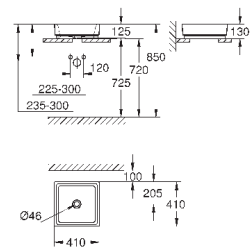

39 482 00H

альпин-белый

199,28

**Керамика Cube**

**Раковина свободстоящая 40**

без перелива

400 x 400 мм

с креплением