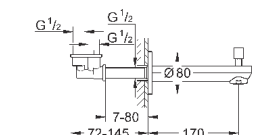

Eurosmart Cosmopolitan

Излив для ванны

настенный монтаж

GROHE StarLight хромированная поверхность

аэратор

автоматический переключатель: ванна/душ

внешняя резьба 1/2"

вынос 170 мм