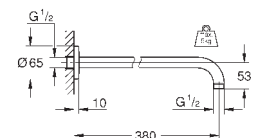

28 361 000

хром

87,60

Rainshower

Душевой кронштейн, 380 мм

металл

резьбовое соединение 1/2"

для любых верхних душей Rainshower

кроме Rainshower 400 mm

GROHE StarLight хромированная поверхность

с круглой розеткой

28 576 000

хром

70,80

то же, вынос 286 мм