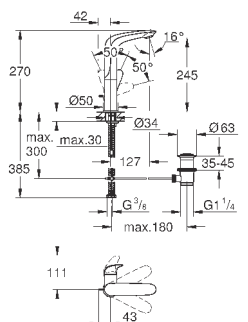

монтаж на одно отверстие  
металлическая рукоятка (с отверстием)  
**GROHE SilkMove** керамический картридж 28 мм  
с ограничителем температуры  
**GROHE StarLight** хромированная поверхность  
**GROHE EcoJoy** - 5,7 л/мин  
**GROHE FastFixation** быстрая монтажная система  
поворотный литой излив  
радиус поворота 360°  
сливной гарнитур 1 1/4"  
гибкая подводка