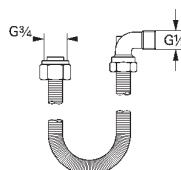

28 993 000

43,20

Talentofill

Соединительный гарнитур, DN 20

с гибкой соединительной трубкой 1,5 м

без комплекта верхней монтажной части