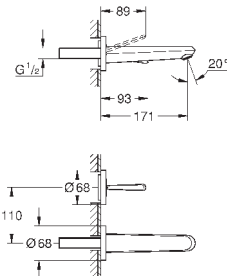

19 968 000

хром

228,00

Eurodisc Joy

Смеситель для раковины на два отверстия M-Size

настенный монтаж

комплект верхней монтажной части для

23 429 000

без встраиваемого механизма

металлический рычаг

GROHE StarLight хромированная поверхность

GROHE EcoJoy SpeedClean аэратор с ограничением расхода воды 5,7 л/мин

размер по осям 110 мм

вынос 171 мм

минимальное давление 1,0 бар