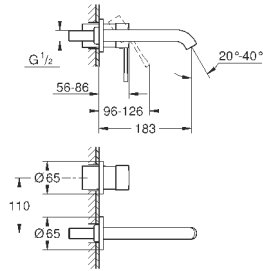

19 408 001

хром

184,80

19 408 DC1

суперсталь

279,60

19 408 BE1

никель глянец

295,20

19 408 EN1

матовый никель

320,40

19 408 GL1

холодный расцвет

300,00

19 408 GN1

холодный расцвет,
матовый

320,40

19 408 DA1

теплый закат

300,00

19 408 DL1

теплый закат, матовый

320,40

19 408 A01

темный графит

300,00

19 408 AL1

темный графит, матовый

320,40

Essence

**Смеситель для раковины на два отверстия
M-Size**

настенный монтаж

комплект верхней монтажной части для

23 571 000

без встраиваемого механизма

металлическая розетка

металлический рычаг

GROHE StarLight хромированная поверхность

GROHE EcoJoy - 5,7 л/мин

GROHE AquaGuide регулируемый аэратор

размер по осям 110 мм

вынос 183 мм

минимальное давление 1,0 бар

19 967 001

хром

208,80

19 967 DC1

суперсталь

315,60

19 967 BE1

никель глянец

337,20

19 967 EN1

матовый никель

360,00

19 967 GL1

холодный расцвет

337,20

19 967 GN1

холодный расцвет,
матовый

360,00