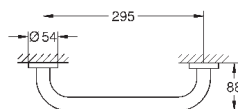

40 421 001	хром	43,64
40 421 DC1	суперсталь	61,09
40 421 BE1	никель глянец	65,45
40 421 EN1	матовый никель	69,82
40 421 GL1	холодный расцвет	65,45
40 421 GN1	холодный расцвет, матовый	69,82
40 421 DA1	теплый закат	65,45
40 421 DL1	теплый закат, матовый	69,82
40 421 A01	темный графит	65,45
40 421 AL1	темный графит, матовый	69,82

Essentials

Ручка для ванной

металл

349 мм (функциональная длина 295 мм)

скрытое крепление

GROHE StarLight хромированная поверхность

Шурупы и дюбели в комплекте