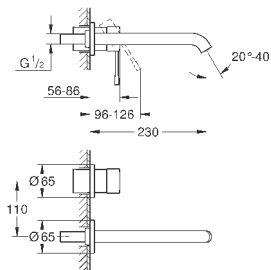

19 967 DA1

теплый закат

337,20

19 967 DL1

теплый закат, матовый

360,00

19 967 A01

темный графит

337,20

19 967 AL1

темный графит, матовый

360,00

Essence

**Смеситель для раковины на два отверстия
L-Size**

настенный монтаж

комплект верхней монтажной части для

23 571 000

без встраиваемого механизма

металлическая розетка

металлический рычаг

GROHE StarLight хромированная поверхность

GROHE EcoJoy - 5,7 л/мин

GROHE AquaGuide регулируемый аэратор

размер по осям 110 мм

вынос 230 мм