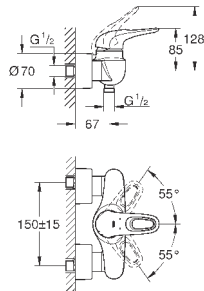

23 720 003  
23 720 LS3

хром  
белая луна/хром

103,20  
133,20

**Eurostyle**  
**Смеситель однорычажный для биде DN 15 S-Size**

монтаж на одно отверстие  
металлический рычаг (без отверстия)  
**GROHE SilkMove** керамический картридж 35 мм  
регулировка расхода воды  
с ограничителем температуры  
**GROHE StarLight** хромированная поверхность  
**GROHE EcoJoy** - 5,7 л/мин  
**GROHE FastFixation** быстрая монтажная система  
с шаровым шарниром  
сливной гарнитур 1 1/4"  
гибкая подводка