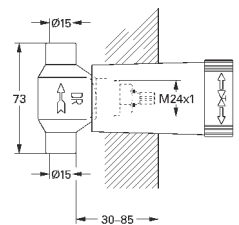

Механизм скрытого вентиля, 1/2"

предварительно смонтированная

вентильная головка 1/2", короткий шпindel, защитная втулка,

присоединение для пайки Ø15 мм, DR-латунь

29 803 000

39,60

то же, пайка Ø 18 мм

29 804 000

39,60

то же, пайка Ø 22 мм