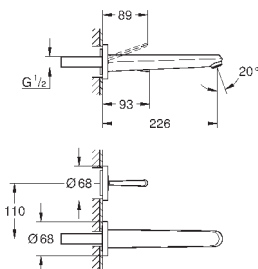

19 969 000

хром

225,60

Eurodisc Joy

Смеситель для раковины на два отверстия L-Size

настенный монтаж

комплект верхней монтажной части для

23 429 000

без встраиваемого механизма

металлический рычаг

GROHE StarLight хромированная поверхность

GROHE EcoJoy SpeedClean аэратор с ограничением расхода воды 5,7 л/мин

размер по осям 110 мм

Вынос 226 мм

минимальное давление 1,0 бар