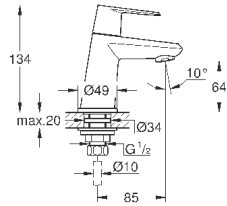

GROHE EURODISC COSMOPOLITAN

Артикул

Цвет

Цена брутто /
РРЦ с НДС, €

23 051 002

хром

98,40

Eurodisc Cosmopolitan
Вертикальный вентиль
XS-Size

монтаж на одно отверстие
металлический рычаг
керамический вентиль
GROHE StarLight хромированная поверхность
GROHE EcoJoy SpeedClean аэратор с ограничением расхода воды 5,7 л/мин
присоединительная гайка 1/2" x 10,5 мм
минимальное давление 1,0 бар
класс шума I по DIN 4109