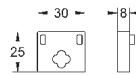

27 841 000

хром

176,40

то же, 900 мм

27 845 000

1,22

**Euphoria Cube**  
**Шайба выравнивания**  
для душевой штанги Euphoria Cube 27 892 000 / 27 841 000

ДУШИ