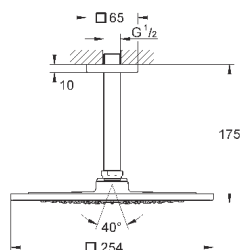

	Артикул	Цвет	Цена брутто / РРЦ с НДС, €
	40 363 000	хром	248,05
<p><b>Allure</b> <b>Дозатор жидкого мыла</b> стекло / металл настенный монтаж объем 160 мл вместе с держателем и ёмкостью скрытое крепление <b>GROHE StarLight</b> хромированная поверхность</p>			
	40 278 000	хром	114,48
<p><b>Allure</b> <b>Держатель</b> для стакана или мыльницы без стакана без мыльницы <b>GROHE StarLight</b> хромированная поверхность</p>			
	40 254 000	хром	38,75
<p><b>Allure</b> <b>Держатель</b> для стакана или мыльницы без стакана без мыльницы <b>GROHE StarLight</b> хромированная поверхность</p>			
	40 278 000	хром	114,48
<p><b>Allure</b> <b>Держатель</b> для стакана или мыльницы без стакана без мыльницы <b>GROHE StarLight</b> хромированная поверхность</p>			
	40 256 000	матовое стекло	54,85
<p><b>Allure</b> <b>Мыльница</b></p>			
	40 339 000	хром	152,68
<p><b>Allure</b> <b>Кольцо для полотенца</b> металл скрытое крепление <b>GROHE StarLight</b> хромированная поверхность</p>			
	40 342 000	хром	228,98
<p><b>Allure</b> <b>держатель для полотенца</b> две рукоятки неповоротные длина 426 мм скрытое крепление <b>GROHE StarLight</b> хромированная поверхность</p>			
	40 341 000	хром	228,98
<p><b>Allure</b> <b>Держатель для банного полотенца</b> 640 мм (функциональная длина 600 мм) металл скрытое крепление <b>GROHE StarLight</b> хромированная поверхность</p>			