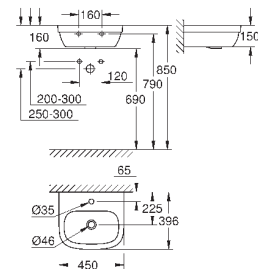

39 324 000

альпин-белый

61,01

39 324 00H

альпин-белый

108,60

Керамика Еуро
Мини-раковина 45
подвесная
1 отверстие под смеситель
с переливом
450 x 400 мм
санитарная керамика
опция: износостойкое покрытие **PureGuard** и анти-бактериальное
глазирование (00H)
27 шт. на паллете