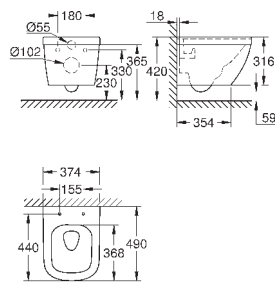

объем смыва 3/5 л

санитарная керамика

съёмное

материал: Дюропласт

**4 шт. на паллете**

**39 206 000**

**альпин-белый**

**237,88**