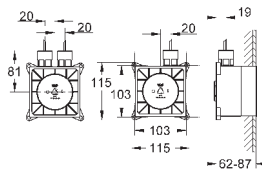

Rainshower F-Series

Встраиваемый блок для светового модуля

для использования с двумя световыми модулями (36 359 000)

включает в себя:

- 2 встраиваемых блока (115 x 115 x 62-87 мм)

2 кабеля (каждый по 5 м)

36 360 000

хром

972,00

Rainshower F-Series

Звуковой модуль

каждый модуль 127 x 127 мм

полнофункциональная стереосистема

включает в себя:

2 динамика с разъемами

защита от влаги и коррозии

GROHE StarLight хромированная поверхность

требуется встраиваемый блок для звукового модуля (29 073 000), F-digital

Deluxe базовый блок (26 374 000 или 36 397 000), Блок Bluetooth (36 371 000)

и удлинительные кабели - все зазывается отдельно

Для более подробного планирования и информации о продукте Вы можете обратиться в ближайший к Вам сервисный центр GROHE.