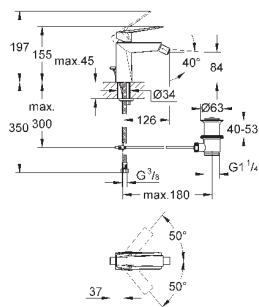

GROHE ALLURE BRILLIANT

Артикул

Цвет

Цена брутто /
РРЦ с НДС, €

23 117 000	хром	598,80
23 117 DC0	суперсталь	889,20
23 117 AL0	темный графит, матовый	1 016,40

Allure Brilliant
Смеситель однорычажный для биде
DN 15
M-Size
монтаж на одно отверстие
GROHE SilkMove керамический картридж 28 мм
ограничитель температуры
GROHE StarLight хромированная поверхность
GROHE FastFixation быстрая монтажная система
аэратор с шаровым шарниром
сливной гарнитура 1 1/4"
гибкая подводка