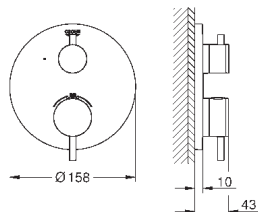

24 134 003	хром	584,40
24 134 DC3	суперсталь	818,40
24 134 GL3	холодный рассвет	876,00
24 134 DA3	теплый закат	876,00
24 134 AL3	темный графит, матовый	934,80

Atrio

Термостат для душа с переключателем на 1 положение

комплект верхней монтажной части для

GROHE Rapido SmartBox 35 600 000 (универсальная встраиваемая часть)

GROHE TurboStat встроенный термoelement

GROHE StarLight хромированная поверхность

с настенными розетками **GROHE FastFixation** (скрытые эксцентрики, уплотнение, скрытый монтаж)

металлическая накладная панель, регулируемая на 6°

GROHE SafeStop стопор безопасности при 38°C

GROHE SafeStop Plus опционно ограничитель температуры на 43°C / 46°C,

включен

встроенные обратные клапаны и грязеулавливающие фильтры

керамический запорный вентиль, 120°

металлические рукоятки

распределение расхода:

выход B = 27 л/мин,

выход C = 30 л/мин

без встраиваемой части

35 600 000		72,00
GROHE Rapido SmartBox Универсальная встроенная часть