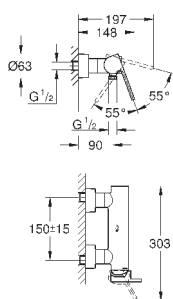

GROHE Plus Смеситель однорычажный для биде DN 15

монтаж на одно отверстие
металлический рычаг
GROHE SilkMove керамический картридж 28 мм
с ограничителем температуры
GROHE StarLight хромированная поверхность
система быстрого монтажа
аэратор с шаровым шарниром
сливной гарнитур 1 1/4"
гибкая подводка
минимальное давление 1,0 бар

new

33 577 003

хром

246,00

33 577 DC3

суперсталь

333,89

33 577 AL3

темный графит, матовый

381,59

GROHE Plus Смеситель однорычажный для душа, DN 15

настенный монтаж
металлический рычаг
GROHE SilkMove керамический картридж 35 мм
с ограничителем температуры
GROHE StarLight хромированная поверхность
отвод для душа 1/2"
встроенный обратный клапан
скрытые S-образные эксцентрики
с защитой от обратного потока
минимальное давление 1,0 бар

34 719 000

хром

346,80

Grotherm SmartControl Термостат для душа, DN 15

настенный монтаж
GROHE CoolTouch Полностью исключается вероятность ожога о внешнюю поверхность смесителя
GROHE StarLight хромированная поверхность
GROHE SafeStop стопор безопасности при 38°C
GROHE SafeStop Plus опционно ограничитель температуры на 43°C, включен
GROHE TurboStat встроенный термоэлемент
ProGrip эргономичные рукоятки с рифленной поверхностью
SmartControl нажать для вкл/выкл, повернуть для увеличения напора воды от режима EcoJoy до максимального напора воды
встроенная полочка **GROHE EasyReach**
отвод для душа снизу 1/2"
встроенные обратные клапаны и грязеулавливающие фильтры с защитой от обратного потока