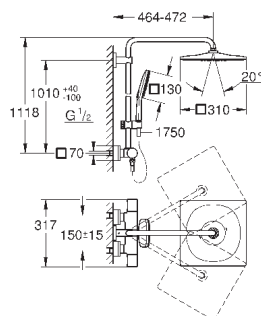

GROHE RAINSHOWER SMARTACTIVE SYSTEM

Артикул

Цвет

Цена брутто /
РРЦ с НДС, €

26 649 000

хром

886,80

Rainshower SmartActive 310

Душевая система с термостатом для настенного монтажа

включает в себя:

горизонтальный поворотный душевой

кронштейн 450 мм

настенный термостат с аквадиммером

выбор между:

Rainshower Mono 310 Cube Верхний душ (26 567)

с шаровым шарниром

угол поворота $\pm 15^\circ$

Rainshower SmartActive 130 Cube Ручной душ (26 550)

регулируется по высоте с помощью

скользящего элемента

душевой шланг 1750 мм (28 388 000)

GROHE TurboStat встроенный термоэлемент

GROHE SafeStop стопор безопасности при 38°C

GROHE SafeStop Plus опционно ограничитель температуры на 43°C, включен

GROHE CoolTouch Полностью исключается вероятность ожога о внешнюю поверхность смесителя

GROHE DreamSpray превосходный поток воды

GROHE One-Click Showering выбор режима одним нажатием кнопки

GROHE StarLight хромированная поверхность

GROHE FastFixation (регулируемое верхнее крепление)

система **SpeedClean** против известковых отложений

совместим с проточным водонагревателем **только** выше 18 кВт/ч, а также с накопительным водонагревателем (см. Техническую информацию)

минимальный расход воды 7л/мин

26 652 000

хром

886,80

Аналогичный продукт, с ограничителем потока GROHE EcoJoy 9,5 л/мин