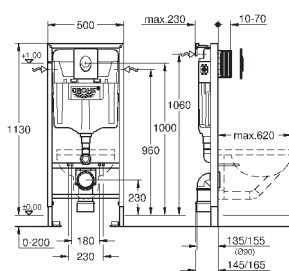

Rapid SL для подвесного унитаза (38 528 001)

панель смыва Arena Cosmopolitan S, хром (37 624 000)

Rapid SL Настенный уголок (38 558 00M)

в комплекте с ревизионным коробом для крепления малых панелей смыва (40 911 000)