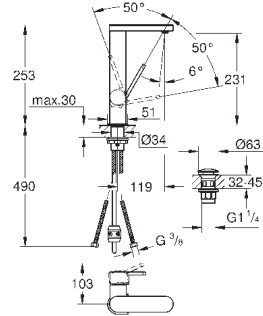

new

23 844 003

хром

332,40

GROHE Plus

Смеситель однорычажный для раковины 1/2" L-Size

монтаж на одно отверстие
металлический рычаг

GROHE SilkMove керамический картридж **28 мм**
с ограничителем температуры

GROHE StarLight хромированная поверхность

GROHE EcoJoy SpeedClean аэратор с ограничением расхода воды 5,7 л/мин

GROHE AquaGuide регулируемый аэратор

система быстрого монтажа

выдвижной излив

GROHE EasyDock Легкое вытягивание и возврат на место выдвижного
излив

смеситель с гладким корпусом и нажимным сливным гарнитуром 1 1/4"

гибкая подводка

new