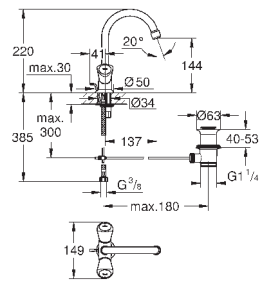

21 257 001

хром

124,80

Costa S

Смеситель для раковины на одно отверстие, DN 15

с теплоизоляцией
металлические рукоятки
привинчивающаяся

Carbodur керамический вентиль

поворотный трубообразный излив с

аэратором

сливной гарнитур 1 1/4"

гибкая подводка

GROHE StarLight хромированная поверхность