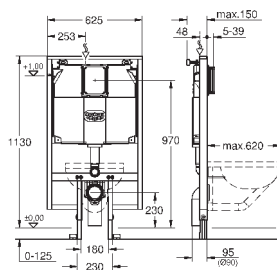

GROHE RAPID SL ДЛЯ УНИТАЗА

Артикул

Цвет

Цена брутто /
РРЦ с НДС, €

38 588 001

290,40

Rapid SL

Инсталляция для подвесного унитаза, монтажная высота 1.13 м, для инсталляционных шахт

смывной бачок GD 2

для **инсталляционных шахт**

ширина 800 - 1100 мм

самонесущая стальная рама с

порошковым напылением

подготовлена для облицовки

фиксированные подключения

быстрая регулировка по высоте

крепежный материал

2 болта-держателя для унитаза

крепление для керамики

расстояние между болтами 180/230 мм

выходной патрубков для унитаза Ø 90 мм

регулировка глубины монтажа

редуктор Ø 90/110 мм

впускной и смывной гарнитуры

смывной бачок GD 2, 6 - 9 л, со следующими характеристиками:

заводская настройка 6 л и 3 л

Пневматический смывной клапан с тремя режимами

слива: 2-х объёмный, старт/стоп, или непрерывный

Подключение воды слева, справа и сзади

Арматурная группа I

с изоляцией от конденсационной влаги

подключение воды DN 15

во время сборки не требуется дополнительного инструмента

для монтажа инспекционного короба

для вертикального или горизонтального монтажа

для монтажа маленьких смывных панелей необходимо заказать ревизионный короб 40 911 000 (приобретается отдельно)

38 994 000

337,20

Rapid SL

Инсталляция для подвесного унитаза со смывным бачком 80 мм, монтажная высота 1,13 м

ширина элемента 0,62 м

для небольших, узких ванных комнат

для монтажа перед стеной или стеной перегородкой

самонесущая стальная рама с

порошковым напылением

подготовлена для облицовки

фиксированные подключения

быстрая регулировка по высоте

крепежный материал

проверено -TUEV

2 болта-держателя для унитаза

крепление для керамики

расстояние между болтами 180/230 мм

PP-смывная дуга Ø 90 мм

регулировка глубины монтажа

редуктор Ø 90/110 мм

впускной и смывной гарнитуры