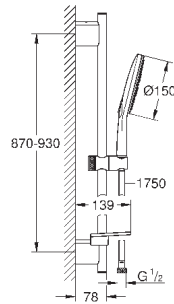

26 593 000

хром

194,40

Аналогичный продукт, без ограничителя потока

26 594 LS0

белая луна

194,40

Rainshower SmartActive 150

Душевой гарнитур, 3 вида струй

включает в себя:

ручной душ Rainshower SmartActive 150 (26 554)

душевая штанга 900 мм

с металлическими настенными креплениями

душевой шланг 1750 мм (28 388 000)

Полочка **GROHE EasyReach**

GROHE EcoJoy ограничитель расхода воды 9,5 л/мин

GROHE DreamSpray превосходный поток воды

GROHE StarLight поверхность

GROHE FastFixation Plus (регулируемое расстояние между настенными креплениями штанги позволяет использовать для монтажа уже имеющиеся отверстия в стене)

GROHE TileFix регулируемая глубина верхнего и нижнего креплений

система **SpeedClean** против известковых отложений

внутренний охлаждающий канал для продолжительного срока службы

Twistfree против перекручивания шланга

может использоваться с проточным водонагревателем