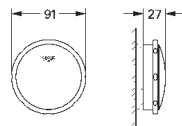

19 025 000

хром

37,20

Talento

**Сливной и переливной гарнитур
комплект готового монтажа**

розетки, пробки
монтажные принадлежности
для комбинации с Talento
28 939/28 943
GROHE StarLight хромированная поверхность