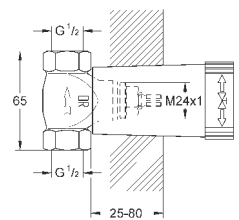

Встроенный вентиль, 1/2"

предварительно смонтированная керамическая вентильная головка 1/2"

180°

резьбовое соединение 1/2"

выравнивание глубины монтажа за счет

сильфона

25 - 80 мм

DR-латунь