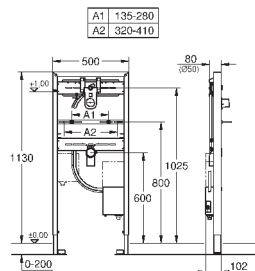

**смешанной или холодной воде**

для монтажа перед стеной необходимо заказать настенные уголки

38 558 00M (продаются отдельно)