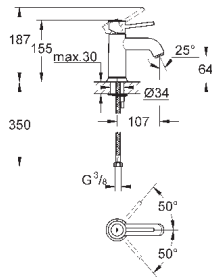

23 162 000

хром

74,40

BauClassic

Смеситель однорычажный для раковины DN 15

монтаж на одно отверстие

металлический рычаг

GROHE Longlife керамический картридж 28 мм

GROHE StarLight хромированная поверхность

аэратор

без донного клапана

гибкая подводка

система быстрого монтажа