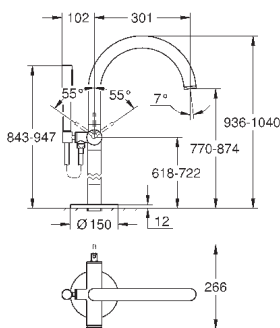

32 653 003	хром	1 524,00
32 653 DC3	суперсталь	2 148,00
32 653 GL3	холодный расцвет	2 292,00
32 653 DA3	теплый закат	2 292,00
32 653 AL3	темный графит, матовый	2 448,00

Atrio

Смеситель однорычажный для ванны, напольный монтаж
комплект верхней монтажной части для 45 984
без встраиваемой части
GROHE SilkMove керамический картридж 35 мм с ограничителем температуры
GROHE StarLight хромированная поверхность
автоматический переключатель: ванна/душ
излив с аэратором
вынос 301 мм
встроенный обратный клапан в душевом отводе 1/2"
держатель ручного душа
ручной душ Sena Stick (26 465)
душевой шланг Silverflex 1.250 мм
с защитой от обратного потока
минимальное давление 1,0 бар

45 984 001 411,60