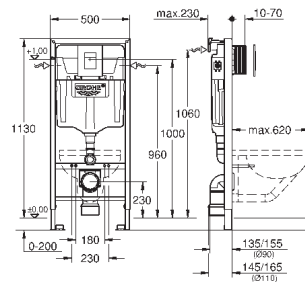

GROHE RAPID SL ДЛЯ УНИТАЗА

Артикул

Цвет

Цена брутто /
РРЦ с НДС, €

38 775 001

хром

290,40

Rapid SL

Rapid SL 4 в 1 в сборе, монтажная высота 1.13 м
смывной бачок GD 2

включает в себя:

Rapid SL для подвесного унитаза (38 528 001)

панель смыва Skate Cosmopolitan, хром (38 732 000)

Rapid SL Настенный уголок (38 558 00M)

WC со звукоизоляционным набором (37 131 000)