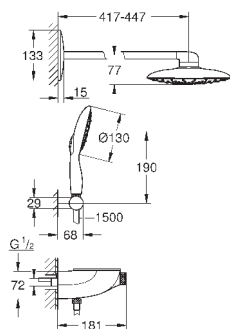

включает в себя:

SmartControl Термостат для душа, настенный монтаж
выбор между:

Rainshower Mono 360 Верхний душ с душевым кронштейном

450 мм, белая душевая поверхность

режимы струи GROHE PureRain/GROHE Rain O²*

Power&Soul 130 Ручной душ, белая душевая поверхность (27 673 LS0)

держатель ручного душа (27 055)

душевой шланг Silverflex 1.500 мм (28 364)

минимальный расход воды 10 л/мин

GROHE DreamSpray превосходный поток воды

GROHE StarLight хромированная поверхность

GROHE CoolTouch Полностью исключается вероятность

ожога о внешнюю поверхность смесителя

GROHE TurboStat встроенный термозащитный элемент

GROHE EcoJoy Технология совершенного потока

при уменьшенном расходе воды

GROHE SafeStop стопор безопасности при 38°C

GROHE SafeStop Plus опционно ограничитель температуры на 43°C,
включен

SmartControl нажать для вкл/выкл, повернуть для увеличения напора
воды от режима EcoJoy до максимального напора воды

GROHE EasyReach полочка съемная

система **SpeedClean** против известковых отложений

внутренний охлаждающий канал для продолжительного срока службы

Twistfree против перекручивания шланга

требуется встраиваемый блок 26 264 001 и встраиваемый механизм для

настенного/скрытого монтажа

26 449 000 – все заказывается отдельно

* выбор режима при первой установке; заводская установка:
GROHE PureRain