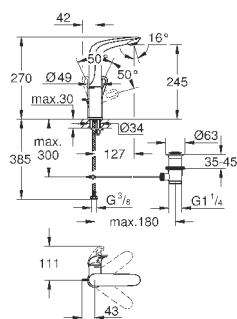

23 715 003

хром

97,20

**Eurostyle**

**Смеситель однорычажный для раковины DN 15 S-Size**

монтаж на одно отверстие  
металлический рычаг (без отверстия)  
**GROHE SilkMove** керамический картридж 35 мм  
регулировка расхода воды  
с ограничителем температуры  
**GROHE StarLight** хромированная поверхность  
**GROHE EcoJoy** - 5,7 л/мин  
**GROHE FastFixation** быстрая монтажная система  
без донного клапана  
гибкая подводка