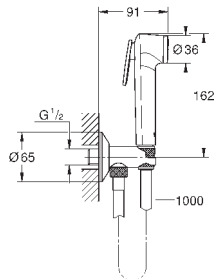

26 358 000

хром

99,60

Tempesta-F Trigger Spray 30

Душевой набор с угловым вентилем, 1 вид струи

включает в себя:

ручной душ с клавишей управления (27 512 001)

нажимной запорный вентиль, встроенный в держатель для душа

Silverflex Longlife Душевой шланг 1000 mm (26 334)

GROHE StarLight хромированная поверхность

система **SpeedClean** против известковых отложений

внутренний охлаждающий канал для продолжительного срока службы

Twistfree против перекручивания шланга

Пожалуйста, при установке следуйте стандартам локального рынка.