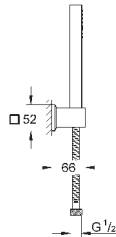

27 889 000	хром	118,80

Euphoria Cube+ Stick

Душевой набор с 1 режимом струи
включает в себя: ручной душ, металл (27 888 000), настенный держатель (27 706), металлический душевой шланг 1500 мм (28 417)
GROHE EcoJoy ограничитель расхода воды 9,5 л/мин
GROHE DreamSpray превосходный поток воды
GROHE StarLight хромированная поверхность
система **SpeedClean** против известковых отложений
внутренний охлаждающий канал для продолжительного срока службы
Twistfree против перекручивания шланга
может использоваться с проточным водонагревателем
минимальное давление 1,0 бар