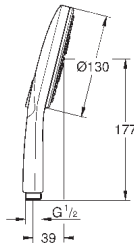

26 544 000	хром	74,40
Аналогичный продукт, без ограничителя потока		

26 574 LS0	белая луна	74,40
------------	------------	-------