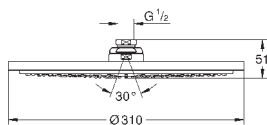

27 478 000

хром

474,00

Rainshower Cosmopolitan 310

Верхний душ с одним режимом

Rain

Ø 310 мм

металл

шаровой шарнир с углом поворота $20^\circ \pm 20^\circ$

резьбовое соединение 1/2"

GROHE EcoJoy ограничитель расхода воды 9,5 л/мин

GROHE DreamSpray превосходный поток воды

GROHE StarLight хромированная поверхность

система **SpeedClean** против известковых отложений

может использоваться с проточным водонагревателем

27 477 000

хром

474,00

то же, без ограничения расхода воды