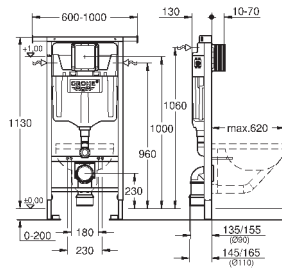

GROHE RAPID SL ДЛЯ УНИТАЗА

Артикул

Цвет

Цена брутто /
РРЦ с НДС, €

38 588 001

290,40

Rapid SL

Инсталляция для подвесного унитаза, монтажная высота 1.13 м, для инсталляционных шахт

смывной бачок GD 2

для **инсталляционных шахт**

ширина 800 - 1100 мм

самонесущая стальная рама с

порошковым напылением

подготовлена для облицовки

фиксированные подключения

быстрая регулировка по высоте

крепежный материал

2 болта-держателя для унитаза

крепление для керамики

расстояние между болтами 180/230 мм

выходной патрубков для унитаза Ø 90 мм

регулировка глубины монтажа

редуктор Ø 90/110 мм

впускной и смывной гарнитуры

смывной бачок GD 2, 6 - 9 л, со следующими характеристиками:

заводская настройка 6 л и 3 л

Пневматический смывной клапан с тремя режимами

слива: 2-х объёмный, старт/стоп, или непрерывный

Подключение воды слева, справа и сзади

Арматурная группа I

с изоляцией от конденсационной влаги

подключение воды DN 15

во время сборки не требуется дополнительного инструмента

для монтажа инспекционного короба

для вертикального или горизонтального монтажа

для монтажа маленьких смывных панелей необходимо заказать ревизионный короб 40 911 000 (приобретается отдельно)

38 994 000

337,20

Rapid SL

Инсталляция для подвесного унитаза со смывным бачком 80 мм, монтажная высота 1,13 м

ширина элемента 0,62 м

для небольших, узких ванных комнат

для монтажа перед стеной или стеной перегородкой

самонесущая стальная рама с

порошковым напылением

подготовлена для облицовки

фиксированные подключения

быстрая регулировка по высоте

крепежный материал

проверено -TUEV

2 болта-держателя для унитаза

крепление для керамики

расстояние между болтами 180/230 мм

PP-смывная дуга Ø 90 мм

регулировка глубины монтажа

редуктор Ø 90/110 мм

впускной и смывной гарнитуры

смывной бачок 80 мм, 6 - 9 л

заводская настройка 6 л и 3 л

Пневматический смывной клапан с тремя режимами

слива: 2-х объёмный, старт/стоп, или непрерывный

подача воды сверху или сзади

Арматурная группа I

с изоляцией от конденсационной влаги

подвод воды 1/2 , резьбовое соединение для подвода воды

во время сборки не требуется дополнительного инструмента

для монтажа инспекционного короба

для вертикального монтажа

с настенными уголками 38 558 00M для монтажа перед стеной

для установки малых панелей смыва необходимо дополнительно заказать ревизионный короб 40 949 000