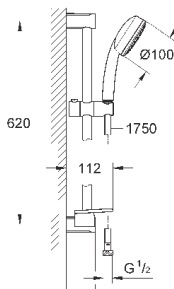

26 083 002

хром

60,00

Tempesta Cosmopolitan 100
Душевой гарнитур с 1 режимом струи

включает в себя:

ручной душ (26 082)
душевая штанга, 600 мм (27 521)
душевой шланг Relexaflex 1750 мм 1/2" x 1/2" (28 154)
Полочка **GROHE EasyReach** (27 596)

GROHE DreamSpray превосходный поток воды
GROHE StarLight хромированная поверхность
система **SpeedClean** против известковых отложений
внутренний охлаждающий канал для продолжительного срока службы
может использоваться с проточным водонагревателем
минимальное давление 1,0 бар