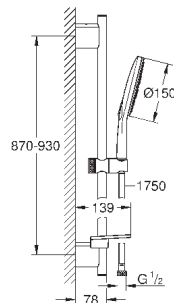

GROHE RAINSHOWER SMARTACTIVE

Артикул

Цвет

Цена брутто /
РРЦ с НДС, €

26 592 LS0

белая луна

189,60

Rainshower SmartActive 150

Душевой гарнитур, 3 вида струй

включает в себя:

ручной душ Rainshower SmartActive 150 (26 554)

душевая штанга 600 мм

с металлическими настенными креплениями

душевой шланг 1750 мм (28 388 000)

Полочка **GROHE EasyReach**

GROHE EcoJoy ограничитель расхода воды 9,5 л/мин

GROHE DreamSpray превосходный поток воды

GROHE StarLight поверхность

GROHE FastFixation Plus (регулируемое расстояние между настенными креплениями штанги позволяет использовать для монтажа уже имеющиеся отверстия в стене)

GROHE TileFix регулируемая глубина верхнего и нижнего креплений

система **SpeedClean** против известковых отложений

внутренний охлаждающий канал для продолжительного срока службы

Twistfree против перекручивания шланга

может использоваться с проточным водонагревателем

26 594 000

хром

194,40

Rainshower SmartActive 150

Душевой гарнитур, 3 вида струй

включает в себя:

ручной душ Rainshower SmartActive 150 (26 590)

душевая штанга 900 мм

с металлическими настенными креплениями

душевой шланг 1750 мм (28 388 000)

Полочка **GROHE EasyReach**

GROHE EcoJoy ограничитель расхода воды 9,5 л/мин

GROHE DreamSpray превосходный поток воды

GROHE StarLight хромированная поверхность

GROHE FastFixation Plus (регулируемое расстояние между настенными креплениями штанги позволяет использовать для монтажа уже имеющиеся отверстия в стене)

GROHE TileFix регулируемая глубина верхнего и нижнего креплений

система **SpeedClean** против известковых отложений

внутренний охлаждающий канал для продолжительного срока службы

Twistfree против перекручивания шланга

может использоваться с проточным водонагревателем

26 593 000

хром

194,40