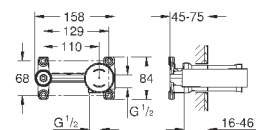

23 571 000

210,00

Смеситель однорычажный 1/2", встраиваемый универсальный
механизм

для смесителя на 2 отверстия

для скрытого монтажа

без комплекта верхней монтажной части

GROHE SilkMove керамический картридж 35 мм

регулировка расхода воды

с ограничителем температуры

излив может быть установлен справа или слева

DR-латунь

шаблон для монтажа

обеспечивает гидроизоляцию конструкции стен, окружающих встраиваемый

механизм

с уплотнительной втулкой