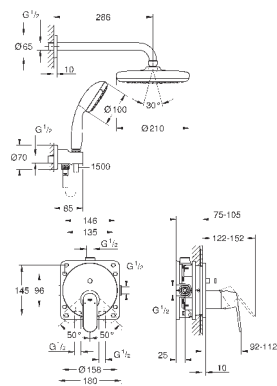

Eurosmart Cosmopolitan

Набор для комплектации душа с Tempesta 210

включает в себя:

Eurosmart Cosmopolitan Смеситель для ванны с автоматическим

переключателем (24 045)

GROHE Rapido SmartBox Универсальная встраиваемая часть, 1/2" (35 600)

Tempesta 210 верхний душ 9,5 л/мин (26 410)

Rainshower Душевой кронштейн 286 мм (28 576 000)

ручной душ Tempesta 100, 2 вида струй, 9,5 л/мин (27 597)

подключение для душевого шланга (28 628)

Rotaflex душевой шланг 1500 мм 1/2" x 1/2" (28 409)

32 880 000

хром

114,00