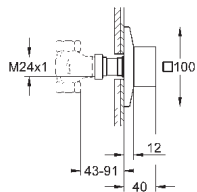

GROHE ALLURE BRILLIANT

Артикул

Цвет

Цена брутто /
РРЦ с НДС, €

19 796 000	хром	172,80
19 796 DC0	суперсталь	258,00
19 796 AL0	темный графит, матовый	295,20

Allure Brilliant

Накладная панель скрытой вентильной головки

комплект верхней монтажной части для
29 032 000 (предварительно смонтированная вентильная головка 1/2")
29 068 000 (предварительно смонтированная керамическая вентильная головка 1/2" - не для использования в качестве запорного вентиля)
35 028 000 (встраиваемый вентиль на один выход для модульной установки системы Grohtherm Custom Shower)

GROHE StarLight хромированная поверхность
плавная регулировка глубины монтажа
43 - 91 мм