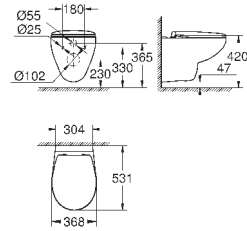

39 351 000

альпин-белый

174,62

Керамика Вау

Унитаз подвесной с сиденьем для унитаза

Сиденье и крышка унитаза с механизмом плавного закрытия для бачка скрытого монтажа
омыв всей окружности чаши
безободковый
горизонтальный выпуск
объем смыва 6/3 л
санитарная керамика
12 шт. на паллете