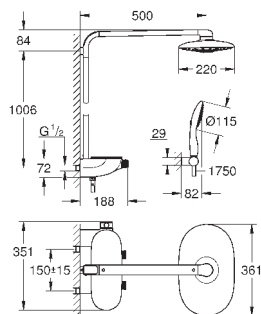

26 250 L50

белая луна

1 332,00

Rainshower System SmartControl Duo 360

Душевая система с термостатом для настенного монтажа

включает в себя:

горизонтальный душевой

кронштейн 500 мм

термостат внешнего монтажа SmartControl

выбор между:

Rainshower Duo 360 Верхний душ

GROHE PureRain/GROHE Rain O² spray* и TrioMassage

ручной душ Power&Soul 115 (27 671 LS0)

держатель ручного душа (27 055)

душевой шланг 1750 мм (28 388 000)

минимальный расход воды 10 л/мин

GROHE DreamSpray превосходный поток воды

GROHE StarLight хромированная поверхность

GROHE CoolTouch Полностью исключается вероятность

ожога о внешнюю поверхность смесителя

GROHE TurboStat встроенный термозащитный элемент

GROHE EcoJoy Технология совершенного потока

при уменьшенном расходе воды

GROHE SafeStop стопор безопасности при 38°C

GROHE SafeStop Plus опционно ограничитель температуры на 43°C,

включен

SmartControl нажать для вкл/выкл, повернуть для увеличения напора

воды от режима EcoJoy до максимального напора воды

GROHE EasyReach полочка съемная

система **SpeedClean** против известковых отложений

внутренний охлаждающий канал для продолжительного срока службы

совместим с проточным водонагревателем **только** выше 18 кВт/ч, а также с

накопительным водонагревателем (см. Техническую информацию)

Twistfree против перекручивания шланга

* выбор режима при первой установке; заводская установка:
GROHE PureRain