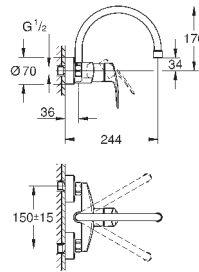

32 224 003

хром

по запросу

Eurosmart

Смеситель однорычажный для мойки, DN 15
настенный монтаж

GROHE StarLight хромированная поверхность

GROHE SilkMove керамический картридж 35 мм

аэратор

регулировка расхода воды

поворотный трубкообразный излив

радиус поворота 360°

вынос 276 мм

встроенный ограничитель температуры

скрытые S-образные эксцентрики

new