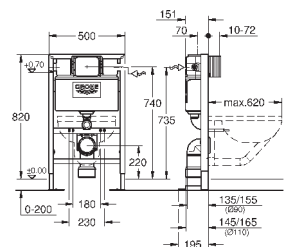

Rapid SL

Инсталляция для подвесного унитаза, монтажная высота 0.82 м
со сливным бачком 6 - 9 л

для свободно стоящего монтажа, монтажа перед стеной или стеной - перегородкой самонесущая стальная рама с порошковым напылением подготовлена для облицовки фиксированные подключения закрывающийся проверено -TUEV крепежный материал 2 болта-держателя для унитаза крепление для керамики расстояние между болтами 180/230 мм выходной патрубок для унитаза Ø 90 мм регулировка глубины монтажа редуктор Ø 90/110 мм впускной и смывной гарнитуры

характеристики смывной бачок 6 - 9 л:

Пневматический смывной клапан с тремя режимами слива: 2-х объёмный, старт/стоп, или непрерывный
управление спереди и сверху
Подключение воды слева, справа и сзади
Арматурная группа I с изоляцией от конденсационной влаги
подключение воды DN 15
укороченная ревизионная шахта с защитным кожухом

для монтажа перед стеной необходимо заказать настенные уголки

38 558 00M (продаются отдельно)

для установки малых панелей смыва необходимо дополнительно заказать ревизионный короб 40 950 000