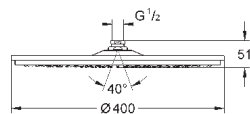

28 778 000

хром

586,80

Rainshower Cosmopolitan 400

Верхний душ с одним режимом

нормальная струя (широкое покрытие)

давление от 0,5 бар

диаметр 400 мм

металл

шаровой шарнир с углом поворота $20^\circ \pm 20^\circ$

резьбовое соединение 1/2"

GROHE DreamSpray превосходный поток воды

GROHE StarLight хромированная поверхность

система **SpeedClean** против известковых отложений

может использоваться с проточным водонагревателем

данный верхний душ только для установки с душевыми

кронштейнами 26 146, 28 982 или 28 497