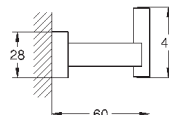

суперсталь

254,81

40 512 AL1

темный графит, матовый

291,22

**Essentials Cube**  
**Полка для полотенец**

металл  
600 мм (функциональная длина 558 мм)  
скрытое крепление  
**GROHE StarLight** хромированная поверхность