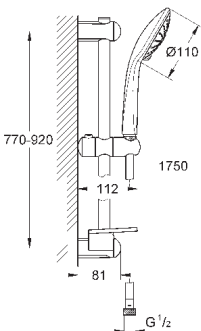

27 242 001 хром 93,60

Euphoria 110 Duo

Душевая гарнитура, 2 вида струй

включает в себя:

Ручной душ Euphoria 110 Duo (27 238)

душевая штанга, 600 мм (27 499)

душевой шланг 1750 мм (28 388 000)

Полочка **GROHE EasyReach** (27 596)

GROHE EcoJoy ограничитель расхода воды 9,5 л/мин

GROHE DreamSpray превосходный поток воды

GROHE SprayDimmer

GROHE StarLight хромированная поверхность

GROHE FastFixation (регулируемое расстояние между

настенными креплениями штанги позволяет использовать

для монтажа уже имеющиеся отверстия в стене)

система **SpeedClean** против известковых отложений

внутренний охлаждающий канал для продолжительного срока службы

Twistfree против перекручивания шланга

может использоваться с проточным водонагревателем

минимальное давление 1,0 бар

27 230 001 хром 93,60

то же, без ограничения расхода воды

27 266 001 хром 80,40

Euphoria 110 Mono

Душевой гарнитур с 1 режимом струи

включает в себя:

ручной душ Mono (27 265)

душевая штанга, 600 мм (27 499)

душевой шланг 1750 мм (28 388 000)

Полочка **GROHE EasyReach** (27 596)

GROHE DreamSpray превосходный поток воды, **GROHE StarLight**

хромированная поверхность

GROHE FastFixation (регулируемое расстояние между

настенными креплениями штанги позволяет использовать

для монтажа уже имеющиеся отверстия в стене)

система **SpeedClean** против известковых отложений

внутренний охлаждающий канал для продолжительного срока службы

Twistfree против перекручивания шланга

может использоваться с проточным водонагревателем

минимальное давление 1,0 бар

27 227 001 хром 115,20

Euphoria 110 Champagne

Душевой гарнитур, 3 вида струй

включает в себя:

ручной душ Champagne (27 222 000)

душевая штанга 900 мм (27 500)

душевой шланг 1750 мм (28 388 000)

Полочка **GROHE EasyReach** (27 596)