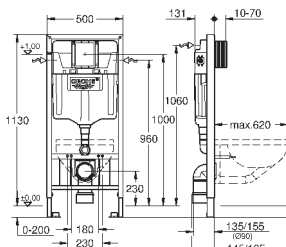

GROHE RAPID SL ДЛЯ УНИТАЗА

Артикул

Цвет

Цена брутто /
РРЦ с НДС, €

38 897 000

304,80

Rapid SL

Инсталляция для подвесного унитаза, монтажная высота 1.13 м, с вертикальной поддержкой для чаши унитаза

с вертикальной поддержкой для чаши унитаза
сmyвной бачок GD 2
для монтажа перед стеной или стеной перегородкой
самонесущая стальная рама с
порошковым напылением
подготовлена для облицовки
фиксированные подключения
быстрая регулировка по высоте
крепежный материал
проверено -TUEV

2 болта-держателя для унитаза
крепление для керамики
расстояние между болтами 180/230 мм
выходной патрубок для унитаза Ø 90 мм
регулировка глубины монтажа
редуктор Ø 90/110 мм
впускной и смывной гарнитуры

сmyвной бачок GD 2, 6 - 9 л, со следующими характеристиками:

заводская настройка 6 л и 3 л
Пневматический смывной клапан с тремя режимами
слива: 2-х объёмный, старт/стоп, или непрерывный
Подключение воды слева, справа и сзади
Арматурная группа I
с изоляцией от конденсационной влаги
подключение воды DN 15
во время сборки не требуется дополнительного инструмента
для монтажа инспекционного короба
для вертикального или горизонтального монтажа

для монтажа перед стеной необходимо заказать настенные уголки
38 558 00M (продаются отдельно)
для монтажа маленьких смывных панелей необходимо заказать
ревизионный короб 40 911 000 (приобретается отдельно)