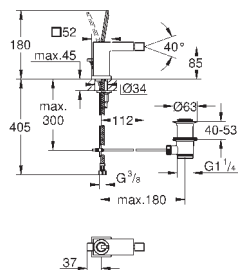

с уплотнительной втулкой

23 664 000

хром

237,60

**Eurocube Joy**

**Смеситель однорычажный для биде DN 15**

монтаж на одно отверстие

металлический рычаг