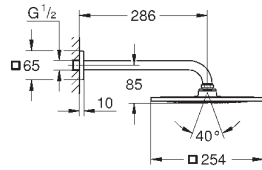

GROHE ВЕРХНИЕ ДУШИ

Артикул

Цвет

Цена брутто /
РРЦ с НДС, €

26 070 000

хром

435,60

Rainshower F-Series 10" 254 x 254

Верхний душ с душевым кронштейном 275 мм, 1 режим струи
включает в себя:

верхний душ Rainshower F-Series 254 (27 285 000)
металл

Rain

Rainshower Душевой кронштейн 275 мм (27 488 000)

GROHE EcoJoy ограничитель расхода воды 9,5 л/мин

GROHE DreamSpray превосходный поток воды

GROHE StarLight хромированная поверхность

система **SpeedClean** против известковых отложений

может использоваться с проточным водонагревателем

минимальное давление 1,0 бар

26 060 000

хром

435,60

то же, без ограничения расхода воды