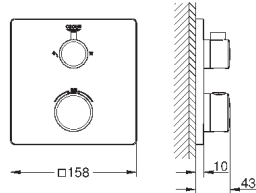

35 600 000

72,00

GROHE Rapido SmartBox Универсальная встроенная часть

24 080 000

хром

394,80

Grohtherm

Термостат для ванны с переключателем на 2 положения

комплект верхней монтажной части для
GROHE Rapido SmartBox 35 600 000 (универсальная встраиваемая часть)

GROHE TurboStat встроенный термоэлемент

GROHE StarLight хромированная поверхность

с настенными розетками **GROHE FastFixation** (скрытые эксцентрики, уплотнение, скрытый монтаж)

металлическая накладная панель, регулируемая на 6°

графическое обозначение: ванна и душ

GROHE SafeStop стопор безопасности при 38°C

GROHE SafeStop Plus опционно ограничитель температуры на 43°C / 46°C, включен

GROHE AquaDimmer, встроенный переключатель

распределение расхода:

выход В = 27 л/мин,

выход С = 30 л/мин

без встраиваемой части