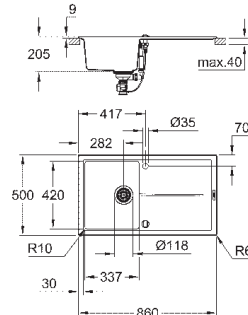

31 641 AT0
31 641 AP0

серый гранит
черный гранит

343,97
343,97

K400

Композитная мойка с крылом

модель: K400 60-C 100/50 1.0 оборачиваемая

тип монтажа: стандартная встраиваемая

материал: кварцевый композит

GROHE Whisper

минимальный размер шкафа: 600 мм

размеры: 1000 x 500 мм

1 чаша: 480 x 420 x 205 мм

Внешний радиус: R6, внутренний радиус чаши: R10

GROHE FastFixation быстрая монтажная система

монтаж мойки слева или справа

отверстие: 980 x 480 мм

клапан-автомат

аксессуары вкл.: сливной клапан с поворотной ручкой, сливной гарнитур,

корзинчатый вентиль, монтажный набор

опция: автоматический сливной клапан с нажимным механизмом

(40 986 SD0), приобретается отдельно

количество крепежных элементов в комплекте (накладной монтаж): 10