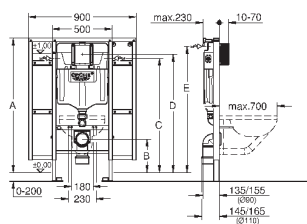

2 болта-держателя для унитаза  
4 настенных уголка  
крепление для керамики  
расстояние между болтами 180/230 мм  
PP-смывная дуга Ø 90 мм  
регулировка глубины монтажа  
редуктор Ø 90/110 мм  
впускной и смывной гарнитуры