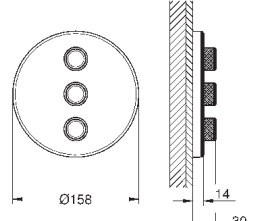

35 600 000

72,00

GROHE Rapido SmartBox Универсальная встроенная часть