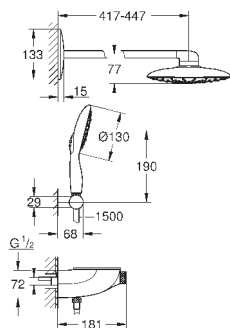

включает в себя:

SmartControl Термостат для душа, настенный монтаж
выбор между:

Rainshower Mono 360 Верхний душ с душевым кронштейном

450 мм, хромированная душевая поверхность

режимы струи GROHE PureRain/GROHE Rain O²*

Power&Soul 130 Ручной душ, белая душевая поверхность (27 673 LS0)

держатель ручного душа (27 055)

душевой шланг Silverflex 1.500 мм (28 364)

минимальный расход воды 10 л/мин

GROHE DreamSpray превосходный поток воды

GROHE StarLight хромированная поверхность

GROHE CoolTouch Полностью исключается вероятность

ожога о внешнюю поверхность смесителя

GROHE TurboStat встроенный термозащитный элемент

GROHE EcoJoy Технология совершенного потока

при уменьшенном расходе воды

GROHE SafeStop стопор безопасности при 38°C

GROHE SafeStop Plus опционно ограничитель температуры на 43°C,
включен

SmartControl нажать для вкл/выкл, повернуть для увеличения напора
воды от режима EcoJoy до максимального напора воды

GROHE EasyReach полочка съемная

система **SpeedClean** против известковых отложений

внутренний охлаждающий канал для продолжительного срока службы

Twistfree против перекручивания шланга

требуется встраиваемый блок 26 264 001 и встраиваемый механизм для

настенного/скрытого монтажа

26 449 000 – все заказывается отдельно

* выбор режима при первой установке; заводская установка:
GROHE PureRain