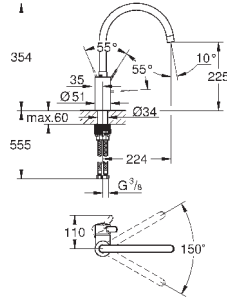

GROHE EUROSMART COSMOPOLITAN

Артикул

Цвет

Цена брутто /
РРЦ с НДС, €

32 843 002
32 843 DC2

хром
суперсталь

153,60
198,00

Eurosmart Cosmopolitan

Смеситель однорычажный для мойки, DN 15

высокий излив

монтаж на одно отверстие

GROHE StarLight хромированная поверхность

GROHE SilkMove керамический картридж 35 мм

GROHE Zero Раздельные пути подачи воды - не содержит никеля и свинца

аэратор

регулировка расхода воды

поворотный трубкообразный излив

выбор радиуса поворота: 0° / 150°

гибкая подводка

GROHE FastFixation быстрая монтажная система