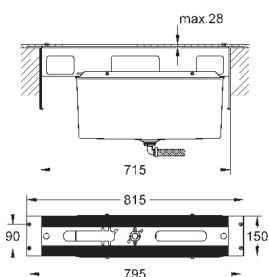

# GROHE ALLURE BRILLIANT

Артикул

Цвет

Цена брутто /  
РРЦ с НДС, €

19 787 001	хром	1 476,00
19 787 DC1	суперсталь	2 088,00
19 787 AL1	темный графит, матовый	2 400,00

**Allure Brilliant**  
Смеситель однорычажный для ванны на 4 отверстия  
GROHE SilkMove керамический картридж Ø 46 мм  
GROHE StarLight хромированная поверхность  
включает в себя:  
фиксатор для излива(смонтированный)  
элемент управления однорычажного смесителя  
излив для ванны со встроенным аэратором  
переключатель ванна/душ  
ручной душ Euphoria Cube+ 6,5 л/мин  
металлический душевой шланг 2000 мм  
гибкая подводка, подключение для душевого шланга с защитой от обратного потока  
может быть использован с 29 037 000