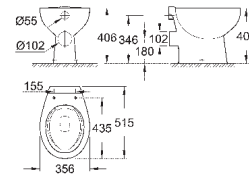

39 430 000

альпин-белый

85,21

**Керамика Вау
Унитаз напольный приставной**

омыв всей окружности чаши
безободковый
горизонтальный выпуск
объем смыва 6/3 л
с креплением
санитарная керамика
12 шт. на паллете