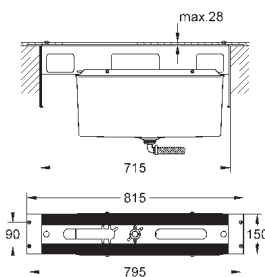

29 037 000

722,40

Комплект для ванны на 4/5 отверстий встраиваемая часть для монтажа на плиточном бортике

включает в себя:

- монтажная рамка
- улавливающее устройство со встроенным сливом для проникающей воды
- декоративные наклейки на винтовые крепления, цвет Хром