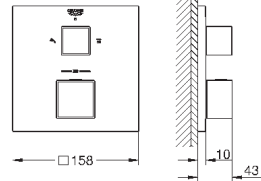

GROHE GROHTHERM CUBE

Артикул

Цвет

Цена брутто /
РРЦ с НДС, €

ТЕРМОСТАТЫ

24 154 000	хром	513,60
24 154 DC0	суперсталь	706,80
24 154 AL0	темный графит, матовый	807,60

Grohterm Cube

Термостат для душа с переключателем на 2 положения

комплект верхней монтажной части для
GROHE Rapido SmartBox 35 600 000 (универсальная встраиваемая часть)

GROHE TurboStat встроенный термоэлемент
с настенными розетками **GROHE FastFixation** (скрытые
эксцентрики, уплотнение, скрытый монтаж)

металлическая накладная панель, регулируемая на 6°

графическое изображение: верхний душ и ручной душ

GROHE SafeStop стопор безопасности при 38°C

GROHE SafeStop Plus опционно ограничитель температуры на 43°C / 46°C,
включен

GROHE AquaDimmer, встроенный переключатель

распределение расхода:

выход В = 27 л/мин,

выход С = 30 л/мин

без встраиваемой части

35 600 000		72,00
GROHE Rapido SmartBox Универсальная встроенная часть		

24 155 000	хром	513,60
24 155 DC0	суперсталь	706,80
24 155 AL0	темный графит, матовый	807,60

Grohterm Cube

Термостат для ванны с переключателем на 2 положения

комплект верхней монтажной части для
GROHE Rapido SmartBox 35 600 000 (универсальная встраиваемая часть)

GROHE TurboStat встроенный термоэлемент
с настенными розетками **GROHE FastFixation** (скрытые
эксцентрики, уплотнение, скрытый монтаж)

металлическая накладная панель, регулируемая на 6°

графическое обозначение: ванна и душ

GROHE SafeStop стопор безопасности при 38°C

GROHE SafeStop Plus опционно ограничитель температуры на 43°C / 46°C,
включен

GROHE AquaDimmer, встроенный переключатель

распределение расхода:

выход В = 27 л/мин,

выход С = 30 л/мин

без встраиваемой части