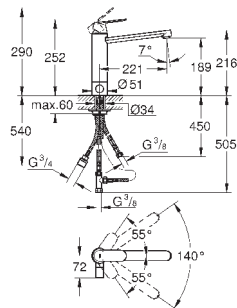

30 195 000

хром

196,80

Eurosmart Cosmopolitan

Смеситель однорычажный для мойки, DN 15

со встроенным запорным клапаном

средний излив

монтаж на одно отверстие

GROHE StarLight поверхность

GROHE SilkMove керамический картридж 35 мм

аэратор

регулировка расхода воды

поворотный трубкообразный излив

область поворота 140°

система быстрого монтажа

гибкая подводка

СМЕСИТЕЛИ
ДЛЯ КУХНИ