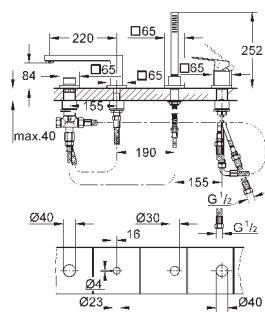

19 897 001

хром

996,00

19 897 DC1

суперсталь

1 376,74

19 897 AL1

темный графит, матовый

1 573,43

Eurocube

Смеситель однорычажный для ванны на 4 отверстия

GROHE SilkMove керамический картридж Ø 46 мм

GROHE StarLight хромированная поверхность

включает в себя:

- фиксатор для излива(смонтированный)
- элемент управления однорычажного смесителя
- металлический рычаг
- излив для ванны с аэратором
- переключатель ванна/душ
- Euphoria Cube+ Ручной душ 6,6 л/мин
- металлический душевой шланг 2000 мм
- гибкая подводка
- подключение для душевого шланга с защитой от обратного потока
- может быть использован с 29 037 000
- минимальное давление 1,0 бар

19 966 000

хром

640,80

Eurocube

Смеситель однорычажный для ванны на 3 отверстия

GROHE SilkMove керамический картридж Ø 46 мм

GROHE StarLight хромированная поверхность

включает в себя:

- элемент управления однорычажного смесителя
- переключатель ванна/душ без излива (19 035)
- Euphoria Cube ручной душ (27 699 000) 9,5 л/мин
- металлический душевой шланг 2000 мм
- гибкая подводка
- подключение для душевого шланга с защитой от обратного потока
- может быть использован с 29 037 000
- для комбинации 28 990 / 28 991