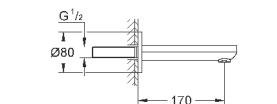

Eurosmart Cosmopolitan

Излив для ванны

настенный монтаж

GROHE StarLight хромированная поверхность

аэратор

внешняя резьба 1/2"

вынос 170 мм

минимальное давление 1,0 бар

13 262 000

хром

99,60