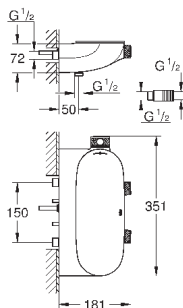

Grotherm SmartControl

Термостат для душа на 2 выхода, внешний монтаж
настенный монтаж

GROHE CoolTouch Полностью исключается вероятность ожога о внешнюю поверхность смесителя

GROHE StarLight хромированная поверхность

GROHE TurboStat встроенный термозлемент

ProGrip эргономичные рукоятки с рифленной поверхностью

GROHE SafeStop стопор безопасности при 38°C

GROHE SafeStop Plus опционно ограничитель температуры на 43°C, включен

GROHE EcoJoy Технология совершенного потока

при уменьшенном расходе воды

SmartControl нажать для вкл/выкл, повернуть для увеличения напора

воды от режима EcoJoy до максимального напора воды

заменяемые символы

GROHE EasyReach полочка съемная

отвод для душа снизу 1/2"

возможность одновременного включения нескольких точек водоотвода с защитой от обратного потока

для встраиваемой части 26 449 000 – заказывается отдельно

26 449 000

132,00