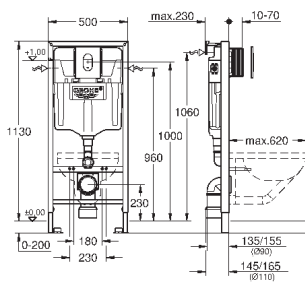

38 929 000

хром

294,00

Rapid SL

Rapid SL 4 в 1 в сборе, монтажная высота 1.13 м
смывной бачок GD 2

включает в себя:

Rapid SL для подвесного унитаза (38 528 001)

Arena Cosmopolitan накладная панель, хром, вертикальный монтаж (38 844 000)

Rapid SL Настенный уголок (38 558 00M)

WC со звукоизоляционным набором (37 131 000)