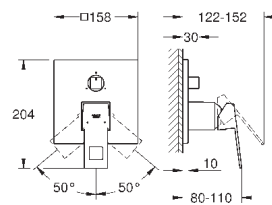

24 094 000	хром	212,40
24 094 DC0	суперсталь	292,80
24 094 AL0	темный графит, матовый	334,80

Eurocube

Смеситель однорычажный с переключателем на 3 положения

комплект верхней монтажной части для

GROHE Rapido SmartBox 35 600 000 (универсальная встраиваемая часть)

GROHE SilkMove керамический картридж Ø 46 мм

с настенными розетками **GROHE FastFixation** (скрытые эксцентрики, уплотнение, скрытый монтаж)

металлическая накладная панель, регулируемая на 6°

металлический рычаг

переключатель на 3 положения

распределение расхода:

выход А = 27 л/мин

выход В = 27 л/мин

выход С = 27 л/мин

без встраиваемой части

35 600 000		72,00
GROHE Rapido SmartBox Универсальная встроенная часть