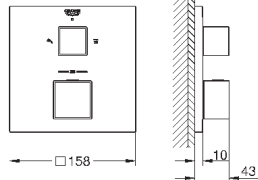

35 600 000		72,00
GROHE Rapido SmartBox Универсальная встроенная часть		

24 155 000	хром	513,60
24 155 DC0	суперсталь	706,80
24 155 AL0	темный графит, матовый	807,60

Grotherm Cube

Термостат для ванны с переключателем на 2 положения

комплект верхней монтажной части для

GROHE Rapido SmartBox 35 600 000 (универсальная встраиваемая часть)

GROHE TurboStat встроенный термоэлемент

с настенными розетками **GROHE FastFixation** (скрытые эксцентрики, уплотнение, скрытый монтаж)

металлическая накладная панель, регулируемая на 6°

графическое обозначение: ванна и душ

GROHE SafeStop стопор безопасности при 38°C

GROHE SafeStop Plus опционно ограничитель температуры на 43°C / 46°C, включен

GROHE AquaDimmer, встроенный переключатель

распределение расхода:

выход В = 27 л/мин,

выход С = 30 л/мин

без встраиваемой части