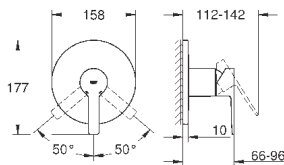

включает в себя:

ручной душ Sena Stick (26 465)

держатель для душа Tempesta 100 /Cosmopolitan (27594000)

душевой шланг Silverflex 1.500 мм (28 364)

минимальное давление 1,0 бар

Артикул

Цвет

Цена брутто /  
РРЦ с НДС, €