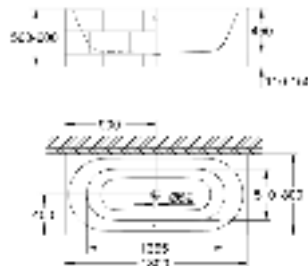

39 617 000

альпин-белый

1 218,58

Essece

Ванна

встраиваемая
180 x 80 см
общая высота 45 см
объем воды 240 л
с переливом
санитарно-титановая сталь
подходит для Talento (28 943 000 + 19 025 000) и Talentofill (28 991 000 + 19 952 000)
с комплектом шумоизоляции