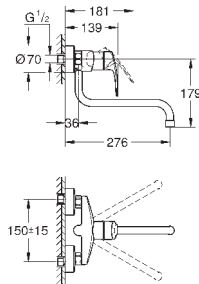

new

32 224 003

хром

по запросу

**Eurosmart**

**Смеситель однорычажный для мойки, DN 15**  
настенный монтаж

**GROHE StarLight** хромированная поверхность

**GROHE SilkMove** керамический картридж 35 мм