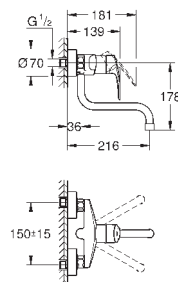

30 567 000
30 567 DC0

хром
суперсталь

144,41
187,74

Eurosmart

Смеситель однорычажный для мойки, DN 15
высокий излив
монтаж на одно отверстие

GROHE StarLight хромированная поверхность
GROHE SilkMove керамический картридж 28 мм
встроенный ограничитель температуры
аэратор
регулировка расхода воды
поворотный трубкообразный излив
область поворота 150°

GROHE Zero Раздельные пути подачи воды - не содержит никеля и свинца
гибкая подводка 3/8"

GROHE FastFixation Plus Система монтажа
минимальное давление 1,0 бар

new