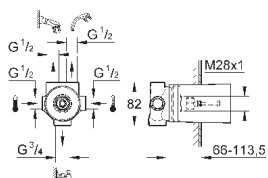

29 033 000

247,20

**Переключатель на 3 положения
корпус встраиваемого смесителя**

для скрытого монтажа с керамическими шайбами подключение холодной или горячей воды 1/2" 2 отвода 1/2" 1 отвод для ванны 3/4" плавная регулировка глубины монтажа 66 - 113 мм DR-латунь минимальное давление 1,0 бар