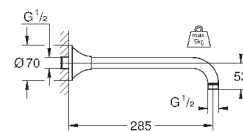

27 986 000

хром

96,00

27 986 IGO

хром/золото

124,80

Rainshower Grandera
Душевой кронштейн 285 мм
вынос 282 мм

металл
резьбовое соединение 1/2"
Grandera розетка
GROHE StarLight хромированная поверхность
минимальное давление 1,0 бар