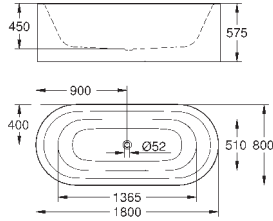

39 611 000

альпин-белый

6 336,58

Essece

Ванна

отдельностоящая
180 x 80 см
высота 57.5 см
объем воды 240 л
без перелива
санитарно-титановая сталь
обязательная комплектация сливным гарнитуром 49 113 000/SH0
(приобретается отдельно)
с комплектом шумоизоляции