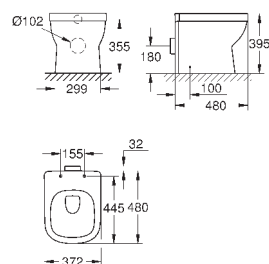

39 329 000
39 329 00H

альпин-белый
альпин-белый

196,34
243,91

Керамика Euro

Унитаз напольный приставной

универсальный выпуск

омыв всей окружности чаши

безободковый

объем смыва 3/5 л

с креплением

санитарная керамика

полностью скрытые невидимые крепления

опция: износостойкое покрытие **PureGuard** и анти-бактериальное

глазирование (00H)

для сиденья с крышкой для унитаза 39 330 001 (с механизмом плавного закрытия) и 39 331 001 (без механизма плавного закрытия)

12 шт. на паллете