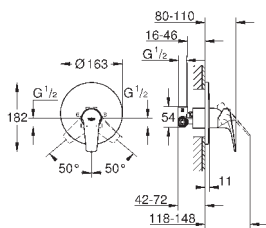

BauFlow

Смеситель однорычажный для душа

для скрытого монтажа

включает в себя:

комплект готового монтажа

встраиваемый механизм (33 964)

металлический рычаг

GROHE Longlife Керамический картридж 46 мм

GROHE StarLight хромированная поверхность

регулировка расхода воды

уплотнитель розетки и рычага

отражатель из металла

29 113 000

хром

120,00