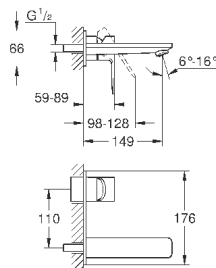

19 409 001
19 409 DC1
19 409 AL1

хром
суперсталь
темный графит, матовый

240,00
344,40
387,74

Lineare
Смеситель для раковины на два отверстия
M-Size

настенный монтаж

комплект верхней монтажной части для

23 571 000

без встраиваемого механизма

металлическая розетка

металлический рычаг

GROHE StarLight хромированная поверхность

GROHE EcoJoy - 5,7 л/мин

GROHE AquaGuide регулируемый аэратор

размер по осям 110 мм

вынос 149 мм

минимальное давление 1,0 бар