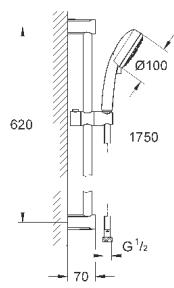

27 580 002

хром

74,40

Tempesta Cosmopolitan 100
Душевой гарнитур, 4 вида струй

включает в себя:

Tempesta Cosmopolitan 100 Ручной душ (27 575)
душевая штанга, 600 мм (27 521)
душевой шланг Relexaflex 1750 мм 1/2" x 1/2" (28 154)

GROHE EcoJoy ограничитель расхода воды 9,5 л/мин
GROHE DreamSpray превосходный поток воды
GROHE StarLight хромированная поверхность
система **SpeedClean** против известковых отложений
внутренний охлаждающий канал для продолжительного срока службы
может использоваться с проточным водонагревателем
минимальное давление 1,0 бар

27 787 002

хром

74,40

то же, без ограничения расхода воды