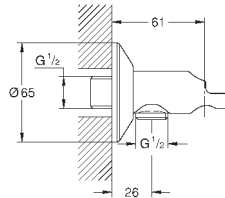

26 333 000

хром

74,40

Вентиль

с держателем ручного душа
розетки

резьбовое соединение 1/2"

GROHE StarLight хромированная поверхность

Пожалуйста, при установке следуйте стандартам местного рынка.