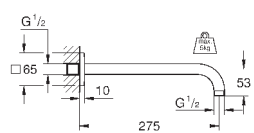

27 488 000

хром

70,80

Rainshower

Душевой кронштейн 275 мм

металл

резьбовое соединение 1/2"

с квадратной розеткой

для любых верхних душей Rainshower

кроме Rainshower 400 mm

GROHE StarLight хромированная поверхность