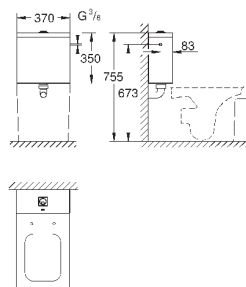

39 489 000

альпин-белый

273,37

Керамика Cube
Бачок внешнего монтажа
наполнение сбоку
со смывным клапаном GROHE AV1
с креплением
санитарная керамика
24 шт. на паллете