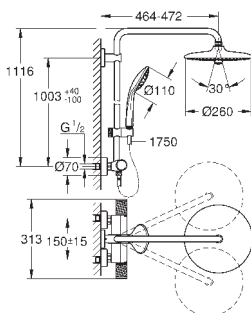

GROHE ДУШЕВЫЕ СИСТЕМЫ EUPHORIA

Артикул

Цвет

Цена брутто /
РРЦ с НДС, €

27 296 003

хром

538,46

Euphoria System 260

Душевая система с термостатом для настенного монтажа

включает в себя:

горизонтальный поворотный душевой

кронштейн 450 мм

настенный термостат с аквадиммером

выбор между:

Euphoria 260 Верхний душ (26 455)

Rain, SmartRain, Jet

с шаровым шарниром

угол поворота $\pm 15^\circ$

ручной душ Euphoria 110 Massage (27 221 000)

3 вида струй:

Rain / Massage / SmartRain

регулируется по высоте с помощью

скользящего элемента

душевой шланг 1750 мм (28 388 000)

GROHE TurboStat встроенный термозащитный элемент

GROHE SafeStop стопор безопасности при 38°C

GROHE SafeStop Plus опционно ограничитель температуры на 43°C , включен

GROHE CoolTouch Полностью исключается вероятность

ожога о внешнюю поверхность смесителя

ProGrip эргономичные рукоятки с рифленой поверхностью

GROHE DreamSpray превосходный поток воды

GROHE StarLight хромированная поверхность

GROHE SprayDimmer

GROHE FastFixation (регулируемое верхнее крепление)

внутренний охлаждающий канал для продолжительного срока службы

система **SpeedClean** против известковых отложений

Twistfree против перекручивания шланга

совместим с проточным водонагревателем **только** выше 18 кВт/ч, а также с

накопительным водонагревателем (см. Техническую информацию)

минимальный расход воды 7л/мин

дополнительная опция: полочка GROHE EasyReach (26 362)

профессиональная серия

27 615 002

хром

538,46