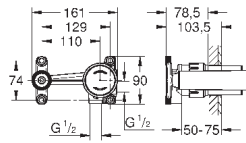

GROHE EURODISC JOY

Артикул

Цвет

Цена брутто /
РРЦ с НДС, €

23 429 000

225,60

Смеситель однорычажный Joystick 1/2", встраиваемый механизм

для смесителя на 2 отверстия
без комплекта верхней монтажной части
GROHE FeatherControl Joystick картридж
для скрытого монтажа
глубина монтажа 78,5 - 103,5 мм
шаблон для монтажа
DR-латунь
минимальное давление 1,0 бар
обеспечивает гидроизоляцию конструкции стен, окружающих встраиваемый механизм
с уплотнительной втулкой