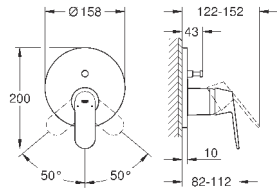

# GROHE EUROSMART COSMOPOLITAN

Артикул

Цвет

Цена брутто /  
РРЦ с НДС, €

24 045 000

хром

142,80