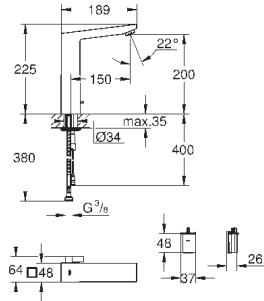

Артикул

Цвет

Цена брутто /
РРЦ с НДС, €

36 441 000

хром

734,40

Eurocube E

Инфракрасная электроника для раковины 1/2" со смешиванием и с регулируемым ограничителем температуры

с инфракрасным датчиком для двусторонней связи для мониторинга, настройки и сервисного обслуживания
6V литиевая батарейка, тип CR-P2

Срок службы батарейки: прикл. 7 лет (150 включений в день)

GROHE StarLight хромированная поверхность
ламинатор с ограничением потока воды 5.7 л/мин

гибкая подводка
обратный клапан
грязеулавливающие фильтры
со встроенным электромагнитным клапаном
внешняя батарея
система быстрого монтажа
многоступенчатый указатель состояния
батарейки

7 предустановленных режимов:

- автоматический смыв
- термическая дезинфекция
- моющий режим

дополнительные функции и точные настройки с помощью пульта дистанционного управления 36 407

Одобрено в CE

класс шума I по DIN 4109

тип защиты смесителя IP 59K

минимальное давление 1,0 бар

20 351 000

хром

298,80

20 351 DC0

суперсталь

424,67

20 351 AL0

темный графит, матовый

485,32