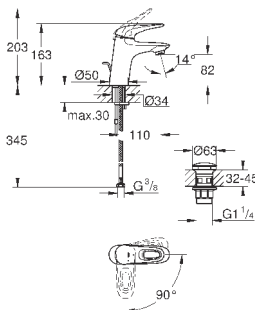

23 930 003

хром

120,00

Eurostyle
Смеситель однорычажный для раковины DN 15 S-Size
монтаж на одно отверстие
металлическая рукоятка (с отверстием)
GROHE SilkMove ES
Керамический картридж 35 мм с энергосберегающей функцией (подача холодной воды при центральном положении рычага)
регулировка расхода воды
ограничитель температуры
GROHE StarLight хромированная поверхность
GROHE EcoJoy - 5,7 л/мин
GROHE FastFixation быстрая монтажная система
смеситель с гладким корпусом и нажимным сливным гарнитуром 1 1/4"
гибкая подводка