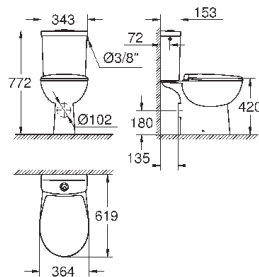

**Унитаз подвесной с сиденьем для унитаза**

Сиденье и крышка унитаза с механизмом плавного закрытия для бачка скрытого монтажа  
омыв всей окружности чаши  
безободковый  
горизонтальный выпуск  
объем смыва 6/3 л  
санитарная керамика  
**12 шт. на паллете**