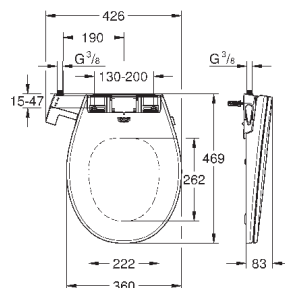

39 648 SH0

альпин-белый

248,04

Керамика Вау

Сиденье-биде с ручным управлением

Сиденье для унитаза с крышкой
2 независимые душевые форсунки для режимов „подмывание сзади“ и „дамский душ“
Режим промывки форсунок
Ручное управление рукояткой, расположенной сбоку; электропитание не требуется
Регулировка напора воды
Сиденье и крышка унитаза из дюропласта с микролифтом
Подвод воды гибким шлангом, подключение с диаметром 3/8“
В комплекте:
крепежная панель
Фильтр
Давление воды в системе: 0,1 - 1,0 МПа (1 - 10 бар)
Соответствует EN 1717