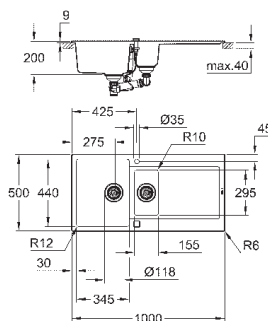

K500

Композитная мойка с крылом

модель: K500 60-C 100/50 1.5 оборачиваемая
тип монтажа: стандартная встраиваемая
материал: кварцевый композит

GROHE Whisper

минимальный размер шкафа: 600 мм
размеры: 1000 x 500 мм
1 чаша: 345 x 440 x 200 мм

полу-чаша: 155 x 295 x 146 мм

GROHE FastFixation

быстрая монтажная система
монтаж мойки слева или справа

отверстие: 980 x 480 мм

клапан-автомат

аксессуары вкл.: сливной клапан с поворотной ручкой, сливной гарнитур,
корзинчатый вентиль, монтажный набор

опция: автоматический сливной клапан с нажимным механизмом
(40 986 SD0), приобретается отдельно

количество крепежных элементов в комплекте (накладной монтаж): 10

Внешний радиус: R6; внутренний радиус: большая чаша R12, полу-чаша R10