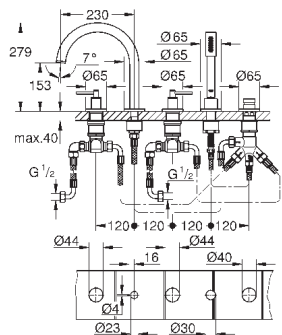

Sena ручной душ 6.6 л/мин

душевой шланг 2000 мм

гибкая подводка

подключение для душевого шланга

с защитой от обратного потока

может быть использован с 29 037 002

включены 2 набора с накладными насадками. Один с надписями „Н“ и „С“, один - без надписей.