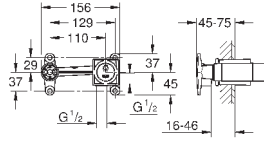

23 200 000

228,00

Смеситель однорычажный встраиваемый универсальный механизм, DN 15

для смесителя на 2 отверстия
для скрытого монтажа
без комплекта верхней монтажной части
GROHE SilkMove керамический картридж 35 мм
регулировка расхода воды
глубина монтажа 45-75 мм
DR-латунь
шаблон для монтажа