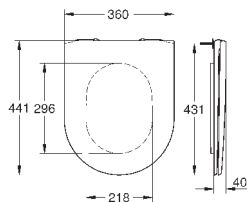

148,82

**Essence**

**Сиденье для унитаза с микролифтом**  
с крышкой  
быстросъемное сиденье  
съемное  
материал: Дюропласт  
с креплением  
подходит для всех унитазов Керамики Essence

39 576 000

альпин-белый