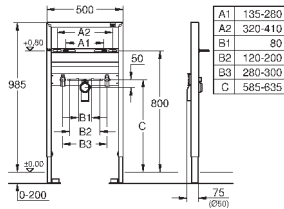

38 541 000

140,40

Rapid SL

Инсталляция для раковины, для смесителей на одно отверстие монтажная высота 1,00 м

для монтажа перед стеной или стеной перегородкой
самонесущая стальная рама с
порошковым напылением
подготовлена для облицовки
фиксированные подключения
быстрая регулировка по высоте
крепежный материал
болты-держатели для раковины M10, с
креплением для керамики
расстояние между болтами изменяется
сmyвное колено, выдерживающее
высокую температуру, DN 50
уплотнение Ø 32 мм
2 звукоизоляционных подключения
смесителя DN 15
для монтажа перед стеной необходимо заказать настенные уголки
38 558 00M (продаются отдельно)