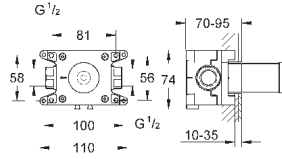

GROHE RAPIDO C / ВСТРАИВАЕМЫЕ ЗАПОРНЫЕ ВЕНТИЛИ

Артикул

Цвет

Цена брутто /
РРЦ с НДС, €

РЕШЕНИЯ ДЛЯ
СКРЫТОГО
МОНТАЖА

35 028 000

127,20

GROHE Rapido C

Встраиваемый вентиль на один выход

Для модульной установки системы Grohtherm Custom Shower

Встраиваемый корпус с защитным коробом

Водонепроницаемое уплотнение для монтажа

Для обмуровки и сухого монтажа

точки крепления для монтажа перед стеной или стеной-перегородкой

корпус из латуни с низким содержанием цинка

керамический вентиль 3/4"

резьбовое соединение 1/2"

Расход воды:

55 л/мин. при 3 бар

глубина монтажа 70-95 мм

минимальное давление 1,0 бар

29 800 000

21,00

Механизм скрытого вентиля, 1/2"

предварительно смонтированная

вентильная головка 1/2"

короткий шпindel, защитная втулка, резьбовое соединение 1/2"

DR-латунь