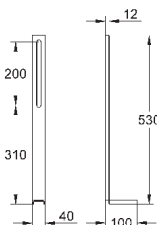

37 304 000

36,00

**Uniset**

**Несущие стойки**

подходят к **Uniset** для унитаза и биде  
из оцинкованной стали  
крепежный материал  
для инсталляции перед стеной

40 899 000

по запросу

**Набор для дооснащения инсталляции для унитаза-биде (Sensia IGS, Sensia Arena)**