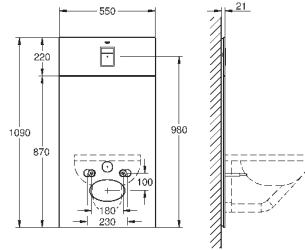

39 374 LSO

белая луна

838,80

Стеклопанный модуль

для Rapid SL и Uniset

со смывным бачком GD 2

для монтажа унитаза-биде Sensia Arena или стандартных подвесных унитазов

Для кафельных / оштукатуренных стен

Двухсекционная стеклянная крышка из закаленного безопасного стекла (8 мм)

съемная верхняя часть для технического обслуживания

панель смыва Skate Cosmopolitan (хром) располагается на одном уровне со стеклянным модулем

HPL Декоративная панель с технологическими отверстиями для труб

Панель со встроенными подключениями к воде для унитаза-биде Sensia Arena

монтажная панель с серебряным обрамлением

со звукоизоляционным набором

с принадлежностями для монтажа стеклянного модуля и подвесного унитаза