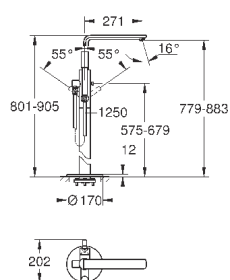

Lineare

Смеситель однорычажный для ванны 1/2", напольный монтаж

комплект верхней монтажной части для 45 984
без встраиваемой части
GROHE SilkMove керамический картридж 35 мм с ограничителем температуры
GROHE StarLight хромированная поверхность
автоматический переключатель: ванна/душ
излив с аэратором
вынос 271 мм
встроенный обратный клапан в душевом отводе 1/2"
держатель ручного душа
ручной душ Sena Stick (26 465)
душевой шланг Silverflex 1.250 мм (28 362)
с защитой от обратного потока
минимальное давление 1,0 бар