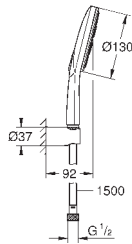

**Twistfree** против перекручивания шланга

может использоваться с проточным водонагревателем

26 581 LS0

белая луна

104,40