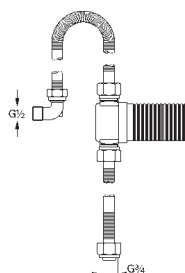

**Соединительный гарнитур, DN 20**

с гибкой соединительной трубкой 1,5 м

без комплекта верхней монтажной части

28 995 000

174,00

**Talentofill**

**Соединительный гарнитур, DN 20**

со встроенным прерывателем трубы