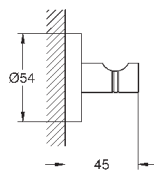

#### Полка для полотенец

металл

604 мм (функциональная длина 550 мм)

скрытое крепление

GROHE StarLight хромированная поверхность

Шурупы и дюбели в комплекте

40 364 001	хром	15,00
40 364 DC1	суперсталь	21,01
40 364 BE1	никель глянец	22,52
40 364 EN1	матовый никель	24,02
40 364 GL1	холодный расцвет	22,52
40 364 GN1	холодный расцвет, матовый	24,02
40 364 DA1	теплый закат	22,52
40 364 DL1	теплый закат, матовый	24,02
40 364 A01	темный графит	22,52
40 364 AL1	темный графит, матовый	24,02