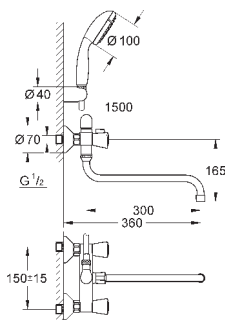

26 792 10A

хром

184,80

Costa S
Универсальный смеситель, DN 15

настенный монтаж
металлические рукоятки
с теплоизолирующей
привинчивающаяся
Carbodur керамический вентиль
переключатель ванна/душ
скрытые S-образные эксцентрики
S-эксцентрик 3/4" x 3/4" (12 419)
излив 300 мм (13 017)
ручной душ Tempesta 100, один вид струи, 9,5 л/мин (27 923)
душевой шланг Relexaflex 1500 мм 1/2" x 1/2" (28 151)
настенный держатель ручного душа (28 605)
GROHE StarLight хромированная поверхность