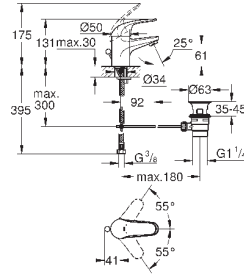

23 262 000

хром

70,80

Euroeco

Смеситель однорычажный для раковины DN 15 S-Size

монтаж на одно отверстие
металлический рычаг

GROHE SilkMove керамический картридж 35 мм

GROHE StarLight хромированная поверхность

ограничитель потока 9 л/мин.

система быстрого монтажа

аэратор

сливной гарнитур 1 1/4"

гибкая подводка

дополнительный ограничитель температуры (46 375 000)