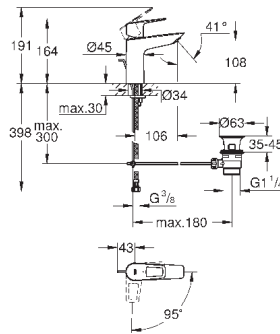

23 887 001

хром

по запросу

BauLoop
Смеситель однорычажный для раковины DN 15 M-Size

монтаж на одно отверстие
металлический рычаг

GROHE Longlife ES Керамический картридж 28 мм с энергосберегающей функцией (подача холодной воды при центральном положении рычага)

с ограничителем температуры

GROHE StarLight хромированная поверхность

GROHE Zero Раздельные пути подачи воды - не содержит никеля и свинца

GROHE EcoJoy - 5,7 л/мин

система быстрого монтажа

рычажный донный клапан 1 1/4", пластик

гибкая подводка

профессиональная серия

new