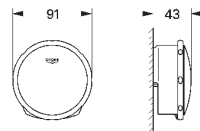

19 952 000

хром

108,00

Talentofill

**Наливной,
сливной и переливной гарнитур
комплект готового монтажа**

включает в себя:
розетки детали подводки, пробки
монтажные принадлежности **для комбинации с Talentofill**
28 990/28 991
GROHE StarLight хромированная поверхность