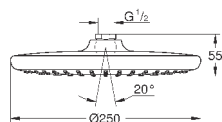

26 666 000

хром

105,24

то же, тыльная часть головки верхнего душа белая

26 681 000

хром

117,48

Tempesta 250 Cube

Верхний душ с одним режимом

Rain

250 мм x 250 мм

полностью хромированные поверхности

шаровый шарнир с углом поворота ± 10°

резьбовое соединение 1/2"

GROHE EcoJoy ограничитель расхода воды 9,5 л/мин

GROHE DreamSpray превосходный поток воды

GROHE StarLight хромированная поверхность

система **SpeedClean** против известковых отложений

внутренний охлаждающий канал для продолжительного срока службы

может использоваться с проточным водонагревателем

профессиональная серия