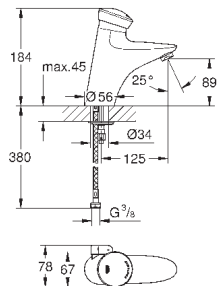

# GROHE EURODISC SE

Артикул

Цвет

Цена брутто /  
РРЦ с НДС, €

36 233 000

хром

626,40