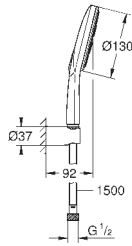

GROHE RAINSHOWER SMARTACTIVE

Артикул

Цвет

Цена брутто /
PPC с НДС, €

26 581 000

хром

104,40

Rainshower SmartActive 130

Душевой набор, 3 вида струй

включает в себя:

ручной душ Rainshower SmartActive 130 (26 574)

Настенный держатель (27 056)

душевой шланг Silverflex 1.500 мм (28 364)

GROHE EcoJoy ограничитель расхода воды 9,5 л/мин

GROHE DreamSpray превосходный поток воды

GROHE StarLight хромированная поверхность

система **SpeedClean** против известковых отложений

внутренний охлаждающий канал для продолжительного срока службы

Twistfree против перекручивания шланга

может использоваться с проточным водонагревателем