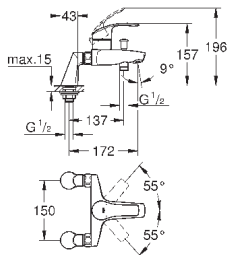

33 303 002

хром

146,40

Eurosmart

Смеситель однорычажный для ванны, DN 15

вертикальный монтаж
металлический рычаг
GROHE SilkMove керамический картридж 35 мм с Eco-Override-Stop с ограничителем температуры
GROHE StarLight хромированная поверхность
регулировка расхода воды
автоматический переключатель: ванна/душ
аэратор
отвод для душа 1/2"
встроенный обратный клапан в душевом отводе 1/2"
вертикальные подключения
с защитой от обратного потока