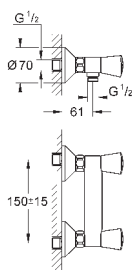

26 317 001

хром

93,60

Costa S

Смеситель для душа, DN 15

настенный монтаж

металлические рукоятки

с теплоизоляцией

привинчивающаяся

Carbodur керамический вентиль

подключение душа 1/2"

скрытые S-образные эксцентрики

GROHE StarLight хромированная поверхность