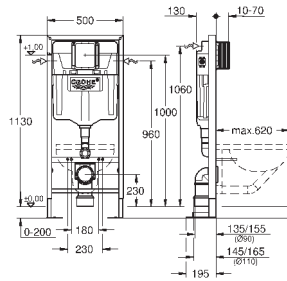

GROHE RAPID SL ДЛЯ СВОБОДНОГО МОНТАЖА

Артикул

Цвет

Цена брутто /
РРЦ с НДС, €

38 584 001

285,60

Rapid SL

Инсталляция для подвесного унитаза, монтажная высота 1.13 м
сmyвной бачок GD 2

для свободно стоящего монтажа, монтажа перед стеной или стеной - перегородкой самонесущая стальная рама с порошковым напылением подготовлена для облицовки фиксированные подключения закрывающийся крепежный материал 2 болта-держателя для унитаза крепление для керамики для подвесных унитазов с опорной поверхностью менее 205 мм требуется дополнительный аксессуар 38 779 000 расстояние между болтами 180/230 мм выходной патрубок для унитаза Ø 90 мм регулировка глубины монтажа редуктор Ø 90/110 мм впускной и смывной гарнитуры

сmyвной бачок GD 2, 6 - 9 л, со следующими характеристиками:

заводская настройка 6 л и 3 л
Пневматический смывной клапан с тремя режимами слива: 2-х объёмный, старт/стоп, или непрерывный
Подключение воды слева, справа и сзади
Арматурная группа I с изоляцией от конденсационной влаги
подключение воды DN 15
во время сборки не требуется дополнительного инструмента
для монтажа инспекционного короба для вертикального или горизонтального монтажа

для монтажа перед стеной необходимо заказать настенные уголки

38 558 00M (продаются отдельно)

для монтажа маленьких смывных панелей необходимо заказать ревизионный короб 40 911 000 (приобретается отдельно)