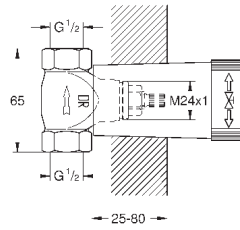

29 802 000

38,40

то же, 3/4", предварительно смонтированная

головка 3/4", резьбовое соединение 3/4"

29 805 000

63,60

то же, 1", предварительно смонтированная

головка 1", резьбовое соединение 1"

29 801 000

21,00

Механизм скрытого вентиля, 1/2"

предварительно смонтированная

вентильная головка 1/2", короткий шпindel, защитная втулка,

присоединение для пайки Ø15 мм

DR-латунь