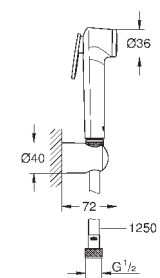

26 354 000

хром

36,00

Tempesta-F Trigger Spray 30

Душевой набор с 1 режимом струи

включает в себя:

ручной душ с клавишей управления (27 512 001)

настенный держатель ручного душа (28 605)

металлический душевой шланг 1250 mm

GROHE StarLight хромированная поверхность

система **SpeedClean** против известковых отложений

внутренний охлаждающий канал для продолжительного срока службы

Twistfree против перекручивания шланга

Пожалуйста, при установке следуйте стандартам локального рынка.