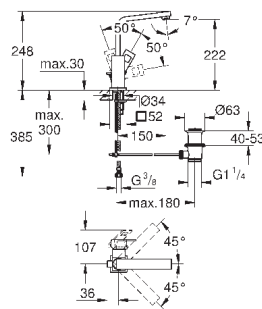

23 135 00E

хром

240,00

Eurocube

Смеситель однорычажный для раковины 1/2" L-Size

монтаж на одно отверстие
металлический рычаг

GROHE SilkMove керамический картридж 28 мм

ограничитель температуры

GROHE StarLight хромированная поверхность

GROHE EcoJoy SpeedClean аэратор с ограничением расхода воды 5,7 л/мин

GROHE FastFixation Plus Система монтажа

поворотный, трубообразный излив с

ограничителем поворота

сливной гарнитур 1 1/4"

гибкая подводка

23 135 000

хром

240,00

23 135 DC0

суперсталь

338,26

23 135 AL0

темный графит, матовый

386,57

то же, без ограничения расхода воды