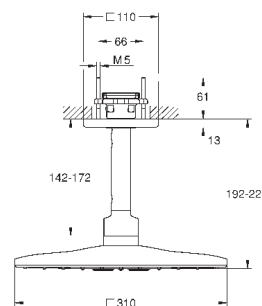

Rainshower SmartActive 310 Cube

Верхний душ с потолочным душевым кронштейном 142 мм, 2 режима струи

включает в себя:

Rainshower SmartActive 310 Cube Верхний душ

2 вида струи:

GROHE PureRain, ActiveRain

Потолочный душевой кронштейн 142 мм

GROHE DreamSpray превосходный поток воды

GROHE StarLight хромированная поверхность

система **SpeedClean** против известковых отложений

внутренний охлаждающий канал для продолжительного срока службы
требуется встраиваемый блок 26 483 000 или 26 484 000 - заказывается
отдельно