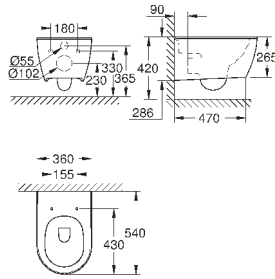

39 570 000

альпин-белый

148,82

**Essence**  
**Полупьедестал**

с креплением  
санитарная керамика

39 571 00H

альпин-белый

354,70