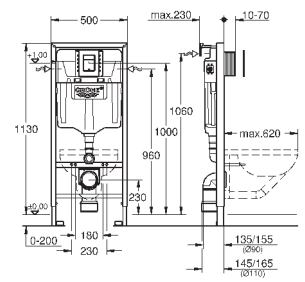

39 501 000

хром

261,60

Rapid SL

Rapid SL 3 в 1 в сборе, для подвесного унитаза,
монтажная высота 1.13 м

смывной бачок GD 2

включает в себя:

Rapid SL для подвесного унитаза (38 528 001)

панель смыва Skate Cosmopolitan S, хром (37 535 000)

Rapid SL Настенный уголок (38 558 00M)

в комплекте с ревизионным коробом для крепления малых панелей смыва (40 911 000)