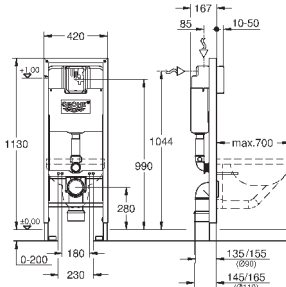

Rapid SL

Инсталляция для подвесного унитаза, монтажная высота 1.13 м, ширина 0.42 м

со смывным бачком 6 л
для унитаза длиной 70 см
для монтажа перед стеной или стеной перегородкой
самонесущая стальная рама с
порошковым напылением
подготовлена для облицовки
фиксированные подключения
крепежный материал
проверено -TUEV

2 болта-держателя для унитаза
крепление для керамики
расстояние между болтами 180/230 мм
выходной патрубок для унитаза Ø 90 мм
регулировка глубины монтажа
редуктор Ø 90/110 мм
впускной и смывной гарнитуры

Пневматический смывной клапан с тремя режимами
слива: 2-х объёмный, старт/стоп, или непрерывный
Арматурная группа I
с изоляцией от конденсационной влаги
подключение воды DN 15

для монтажа перед стеной необходимо заказать настенные уголки
38 558 00M (продаются отдельно)
для установки опорных направляющих для людей с ограниченными
возможностями. Заказывается отдельно фиксирующий элемент 38 559 001