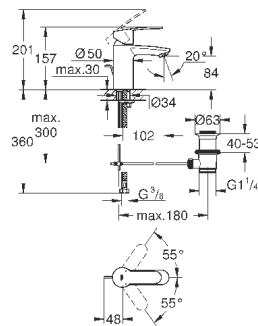

23 037 002

хром

118,80

**Eurostyle Cosmopolitan**  
**Смеситель однорычажный для раковины DN 15**  
**S-Size**

монтаж на одно отверстие  
металлический рычаг  
**GROHE SilkMove** керамический картридж 28 мм  
**GROHE StarLight** хромированная поверхность  
**GROHE FastFixation** быстрая монтажная система  
аэратор  
сливной гарнитур 1 1/4"  
гибкая подводка