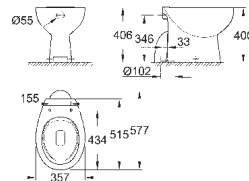

39 431 000

альпин-белый

85,21

**Керамика Вау
Унитаз напольный приставной**

омыв всей окружности чаши
безободковый
вертикальный выход
объем смыва 6/3 л
с креплением
санитарная керамика
12 шт. на паллете