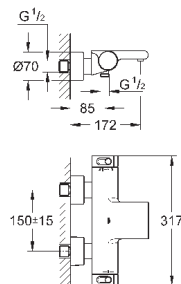

Grohtherm 2000

Термостат для ванны, DN 15

настенный монтаж

100% GROHE CoolTouch корпус изделия

+ S-образные эксцентрики

GROHE StarLight хромированная поверхность

GROHE Aqua Paddle эргономичные рукоятки

GROHE SafeStop стопор безопасности при 38°C

GROHE SafeStop Plus опционно ограничитель температуры на 43°C,
включен

GROHE TurboStat встроенный термоэлемент

встроенный стопор смешанной воды

GROHE AquaDimmer Plus многофункциональный

- встроенная кнопка с функцией экономии воды для душа

- регулировка расхода

- переключатель: ванна/душ

отвод для душа снизу 1/2"

GROHE XL Waterfall

регулятор струи

встроенные обратные клапаны

грязеулавливающие фильтры

с защитой от обратного потока

скрытые S-образные эксцентрики, CoolTouch розетки с уплотнением к стене

дополнительная опция: GROHE EasyReach полочка (18 608 001)

GROHE EcoJoy Технология совершенного потока

при уменьшенном расходе воды