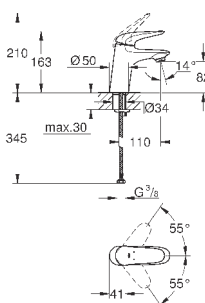

32 468 003

хром

103,20

**Eurostyle**

**Смеситель однорычажный для раковины DN 15 S-Size**

монтаж на одно отверстие  
металлическая рукоятка (с отверстием)  
**GROHE SilkMove** керамический картридж 35 мм  
регулировка расхода воды  
с ограничителем температуры  
**GROHE StarLight** хромированная поверхность  
**GROHE EcoJoy** - 5,7 л/мин  
**GROHE FastFixation** быстрая монтажная система  
без донного клапана  
гибкая подводка