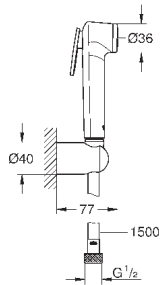

26 353 000

хром

32,40

Tempesta-F Trigger Spray 30

Душевой набор с 1 режимом струи

включает в себя:

ручной душ с клавишей управления (27 512 001)

настенный держатель ручного душа (28 605)

Silverflex Longlife Душевой шланг 1500 mm (26 346)

GROHE StarLight хромированная поверхность

система **SpeedClean** против известковых отложений

внутренний охлаждающий канал для продолжительного срока службы

Twistfree против перекручивания шланга

Пожалуйста, при установке следуйте стандартам локального рынка.

27 513 001

хром

31,20

то же, душевой шланг 1250 мм

26 352 000

хром

30,00

то же, душевой шланг 1000 мм