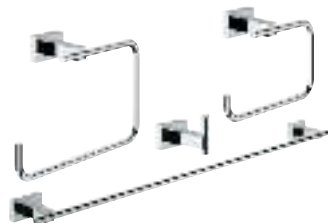

40 778 001

хром

151,37

Essentials Cube
Набор аксессуаров 4 в 1 Master Bathroom

металл
включает в себя:
крючок для банного халата (40 511 001)
Кольцо для полотенца (40 510 001)
Держатель бумаги (40 507 001)
держатель для банного полотенца, 558 мм (40 509 001)
скрытое крепление
GROHE StarLight хромированная поверхность