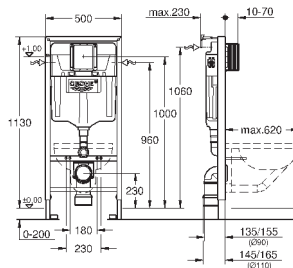

Rapid SL

Инсталляция для подвесного унитаза, монтажная высота 1.13 м
сmyвной бачок GD 2

для монтажа перед стеной или стеной перегородкой

самонесущая стальная рама с

порошковым напылением

подготовлена для облицовки

фиксированные подключения

быстрая регулировка по высоте

крепежный материал

проверено -TUEV

2 болта-держателя для унитаза

крепление для керамики

для подвесных унитазов с опорной поверхностью менее 205 мм

требуется дополнительный аксессуар 38 779 000

расстояние между болтами 180/230 мм

выходной патрубок для унитаза Ø 90 мм

регулировка глубины монтажа

редуктор Ø 90/110 мм

впускной и смывной гарнитуры

сmyвной бачок GD 2, 6 - 9 л, со следующими характеристиками:

заводская настройка 6 л и 3 л

Пневматический смывной клапан с тремя режимами

слива: 2-х объёмный, старт/стоп, или непрерывный

Подключение воды слева, справа и сзади

Арматурная группа I

с изоляцией от конденсационной влаги

подключение воды DN 15

во время сборки не требуется дополнительного инструмента

для монтажа инспекционного короба

для вертикального или горизонтального монтажа

с настенными уголками 38 558 00M для монтажа перед стеной

WC со звукоизоляционным набором (37 131 000)

для монтажа маленьких смывных панелей необходимо заказать

ревизионный короб 40 911 000 (приобретается отдельно)