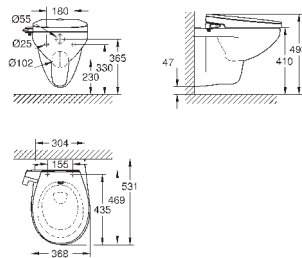

39 651 SH0

альпин-белый

370,00

Керамика Вау

Сиденье-биде с ручным управлением 2 в 1 для подвешного унитаза
включает в себя:

Керамика Вау Сиденье-биде с ручным управлением (39 648 SH0)
Сиденье для унитаза с крышкой

2 независимые душевые форсунки для режимов „подмывание сзади“ и
„дамский душ“

Режим промывки форсунок

Ручное управление ручьяткой, расположенной сбоку; электропитание не
требуется

Регулировка напора воды

Сиденье и крышка унитаза из дюропласта с микролифтом

Подвод воды гибким шлангом, подключение с диаметром 3/8"

Керамика Вау Подвесной унитаз (39 427 000)

для бачка скрытого монтажа

омыв всей окружности чаши

безободковый

горизонтальный выпуск

объем смыва 6/3 л

санитарная керамика