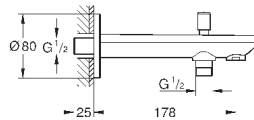

**GROHE Longlife** керамический картридж 28 мм

**GROHE StarLight** хромированная поверхность

аэратор с шаровым шарниром

сливной гарнитур 1 1/4"

гибкая подводка

система быстрого монтажа

13 390 000

хром