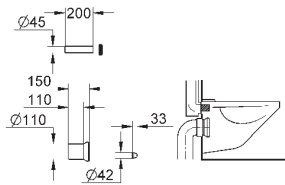

37 104 K00

черный

18,60

**Впускной и смывной гарнитуры для унитаза**

для подвесного унитаза соединительная трубка Ø 45 мм, соединение длиной 200 мм с соединением сливная манжета Ø 110 мм 150 мм в длину заглушки для болтов-держателей унитаза