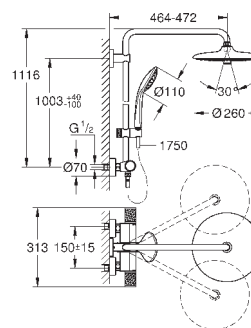

Euphoria System 260

Душевая система с термостатом для настенного монтажа

включает в себя:

горизонтальный поворотный душевой

кронштейн 450 мм

настенный термостат с аквадиммером

выбор между:

Euphoria 260 Верхний душ (26 457)

Rain, SmartRain, Jet

с шаровым шарниром

угол поворота $\pm 15^\circ$

ручной душ Euphoria 110 Massage (27 239 000)

3 вида струй:

Rain / Massage / SmartRain

регулируется по высоте с помощью

скользящего элемента

душевой шланг 1750 мм (28 388 000)

GROHE TurboStat встроенный термозащитный элемент

GROHE SafeStop стопор безопасности при 38°C

GROHE SafeStop Plus опционно ограничитель температуры на 43°C , включен

GROHE CoolTouch Полностью исключается вероятность

ожога о внешнюю поверхность смесителя

ProGrip эргономичные рукоятки с рифленой поверхностью

GROHE DreamSpray превосходный поток воды

GROHE StarLight хромированная поверхность

GROHE SprayDimmer

GROHE EcoJoy ограничитель расхода воды 9,5 л/мин

GROHE FastFixation (регулируемое верхнее крепление)

внутренний охлаждающий канал для продолжительного срока службы

система **SpeedClean** против известковых отложений

Twistfree против перекручивания шланга

совместим с проточным водонагревателем **только** выше 18 кВт/ч, а также с

накопительным водонагревателем (см. Техническую информацию)

минимальный расход воды 7л/мин

дополнительная опция: полочка GROHE EasyReach (26 362)

профессиональная серия