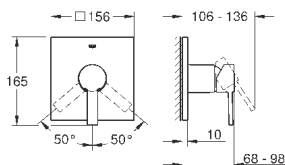

24 069 000

хром

321,60

Allure

Смеситель однорычажный для душа

комплект верхней монтажной части для

GROHE Rapido SmartBox 35 600 000 (универсальная встраиваемая часть)

GROHE SilkMove керамический картридж Ø 46 мм

GROHE StarLight хромированная поверхность

с настенными розетками **GROHE FastFixation** (скрытые

эксцентрики, уплотнение, скрытый монтаж)

металлическая накладная панель, регулируемая на 6°

металлический рычаг

распределение расхода:

выход В или С = 30 л/мин

без встраиваемой части

35 600 000

72,00

GROHE Rapido SmartBox Универсальная встроенная часть