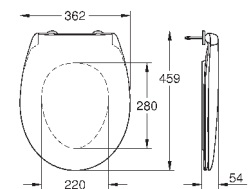

39 492 000

альпин-белый

44,09

**Керамика Вау  
Сиденье для унитаза**

с крышкой  
быстросъемное сиденье  
съёмное  
материал: Дюропласт  
с креплением  
совместимо со всеми унитазами Керамики Вау  
**168 шт. на паллете**