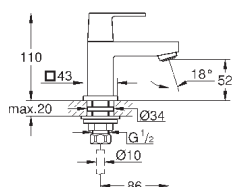

Артикул

Цвет

Цена брутто /
РРЦ с НДС, €

23 137 000

хром

152,40

Eurocube

**Вертикальный вентиль
XS-Size**

монтаж на одно отверстие
металлический рычаг
керамический вентиль

GROHE StarLight хромированная поверхность

GROHE EcoJoy SpeedClean аэратор с ограничением расхода воды 5,7 л/мин
присоединительная гайка 1/2" x 10,5 мм