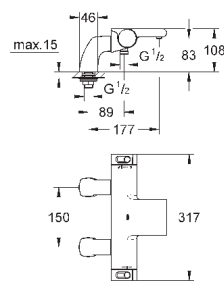

Grohtherm 2000

Термостат для ванны, DN 15

вертикальный монтаж

GROHE CoolTouch безопасный корпус

GROHE StarLight хромированная поверхность

GROHE Aqua Paddle эргономичные рукоятки

GROHE TurboStat встроенный термоэлемент

GROHE SafeStop стопор безопасности при 38°C

GROHE SafeStop Plus опционно ограничитель температуры на 43°C,
включен

встроенный стопор смешанной воды

GROHE AquaDimmer Plus многофункциональный

- регулировка расхода

- переключатель: ванна/душ

- встроенная кнопка с функцией экономии воды для душа

отвод для душа снизу 1/2"

GROHE XL Waterfall

регулятор струи

встроенные обратные клапаны

грязеулавливающие фильтры

с защитой от обратного потока

вертикальные подключения со скрытыми креплениями

GROHE EcoJoy Технология совершенного потока

при уменьшенном расходе воды