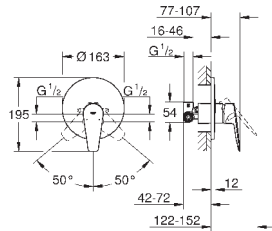

23 635 001

хром

64,00

BauEdge

Смеситель однорычажный для душа, DN 15
настенный монтаж
металлический рычаг

GROHE Longlife керамический картридж 35 мм

с ограничителем температуры

GROHE StarLight хромированная поверхность

регулировка расхода воды

отвод для душа снизу 1/2" со встроенным

обратным клапаном

с защитой от обратного потока

скрытые S-образные эксцентрики

отражатель из металла

профессиональная серия

new

29 078 001

хром

103,26

BauEdge

Смеситель однорычажный для душа, DN 15
скрытый монтаж

включает в себя:

комплект готового монтажа

металлический рычаг

корпус встраиваемого смесителя

GROHE Longlife Керамический картридж 46 мм

GROHE StarLight хромированная поверхность

регулировка расхода воды

уплотнитель розетки и рычага

дополнительный ограничитель температуры (46 375 000)

профессиональная серия

new