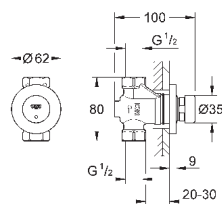

36 316 000

хром

37,20

**Euroeco Cosmopolitan T**

**Удлинение 42 мм**

для автоматического настенного вентиля (36 266)  
**GROHE StarLight** хромированная поверхность

36 268 000

хром