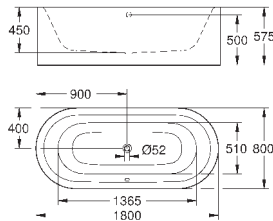

**39 613 00H**

**альпин-белый**

**6 458,45**

**Essece**

**Ванна**

отдельностоящая  
180 x 80 см  
высота 57.5 см  
объем воды 240 л  
с EasyClean  
без перелива  
санитарно-титановая сталь  
обязательная комплектация сливным гарнитуром 49 113 000/SH0  
(приобретается отдельно)  
с комплектом шумоизоляции