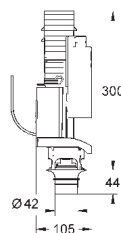

38 736 000

37,20

Смывной клапан

для смывного бачка GD 2
регулировка объема смыва от 6 до 9 л
Клапан смыва на 2 объема AV1
с седлом вентиля
без накладной панели управления
GROHE EcoJoy Технология совершенного потока
при уменьшенном расходе воды