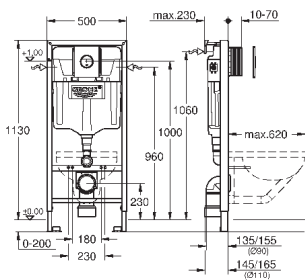

38 813 001

хром

294,00

Rapid SL

Rapid SL 4 в 1 в сборе, монтажная высота 1.13 м
смывной бачок GD 2

включает в себя:

Rapid SL для подвесного унитаза (38 528 001)

Nova Cosmopolitan накладная панель, хром (38 765 000)

Rapid SL Настенный уголок (38 558 00M)

WC со звукоизоляционным набором (37 131 000)