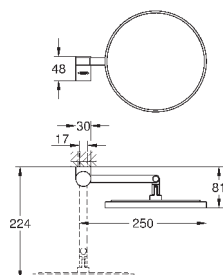

#### Туалетный „ершик“ в комплекте

стекло / металл

настенный монтаж

скрытое крепление

GROHE StarLight хромированная поверхность

40 791 001	белый	6,72
40 791 KS1	черный бархат	6,72

Запасная головка ёршика

new