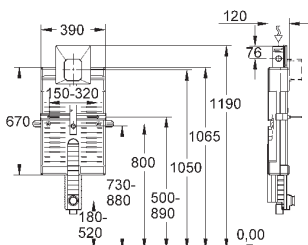

GROHE UNISSET ДЛЯ УНИТАЗА, ПИССУАРА, РАКОВИНЫ И БИДЕ

Артикул

Цвет

Цена брутто /
РРЦ с НДС, €

38 785 000

193,20

Uniset

Инсталляция для писсуара с инфракрасной электроникой
с GROHE Rapido U

комплект „чернового“ монтажа
для механического смыва или установки Tectron
инфракрасной электроники на 6 V или 230 V
шумопоглощающий EPS-модуль для
обмуровки, с закрытой поверхностью
рельсовые адаптеры для крепления модуля
для одиночного или рядного монтажа
крепежные принадлежности для
одиночного монтажа
регулируемые по высоте подключения
к объекту
подключение для впуска и впускной гарнитур
смывное колено, выдерживающее
высокую температуру, DN 50
резьбовые болты M8
крепежный материал для писсуара
в комплекте с запорным вентилем
минимальное давление 0,5 бар
оперативное давление максимум 10 бар
промывная трубка
функциональный блок смонтирован и проверен на заводе
подводы воды на 1/2 с внешней резьбой
соединительная коробка для сети питания 230 V
монтажный короб с уплотнителями
регулируемая ревизионная шахта для комплектов
готового монтажа размером 116 x 144 мм