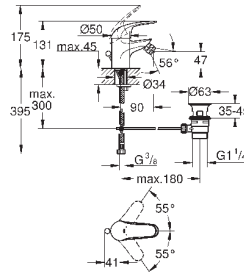

23 263 000

хром

68,40

**Euroeco**

**Смеситель однорычажный для биде DN 15 S-Size**

монтаж на одно отверстие  
металлический рычаг

**GROHE SilkMove** керамический картридж 35 мм

**GROHE StarLight** хромированная поверхность